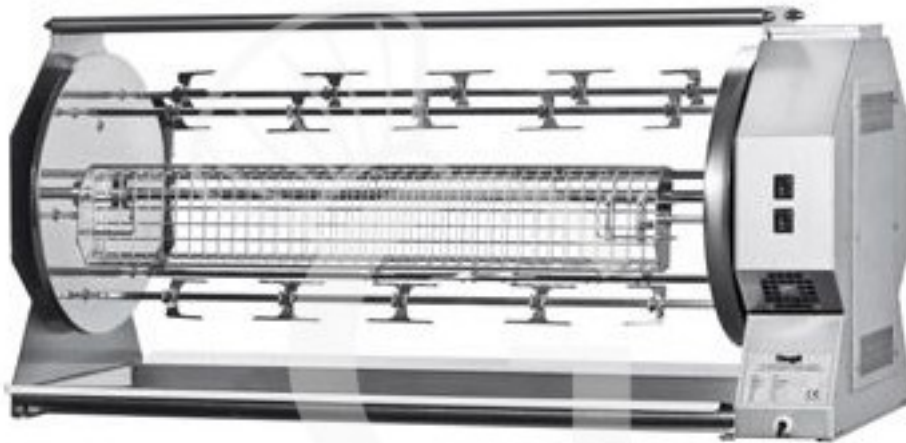

Holzbeheizter Hähnchengrill, Rotation, B 1395 mm x T 490 mm x H 646 mm, für 42 Hähnchen

Preis: 3.913,00 € + IVA

Referenz: CAMINO42P

Hersteller: Gastrodomus

Kategorie: Holzbeheizte Hähnchengrills - Modellserie "CAMINO"

Kurzbeschreibung

Dischi planetari inox 6 aste mm 1115 con forchette;

Dimensioni: mm 1395 x 490 x 646 h;

Consumo: 250 W

Voltaggio: 230 V

Capacità polli: fino a 42 pezzature da 1 Kg.

Beschreibung

Holzbeheizter Hähnchengrill, Rotation, B 1395 mm x T 490 mm x H 646 mm, für 42 Hähnchen

Dieser Hähnchengrill eignet sich perfekt für die Zubereitung von Fleisch mit dem klassischen und unverwechselbare Aroma.

Die Edelstahlscheiben können fixiert werden so das sich nur die Stäbe drehen. Dies ermöglicht eine schnellere und energiesparende Zubereitung.

Der Grill besitzt ein Bedienfeld und eine **entfernbar Fettauffangschale aus Edelstahl**.

Die Drehspieße können mit max. 42 Hähnchen/1 kg bestückt werden.

Die Spieße sollten mit einem Abstand von ca. 200 mm von der Feuerstelle installiert werden (je nach Größe der zu bratenden Fleischstücke), vorzugsweise auf Schienen, um das Gerät leichter näher oder weiter auseinander schieben zu können. Der Steuerbereich auf der rechten Seite muss gut belüftet und von der Flamme weit entfernt sein, um eine Überhitzung der Motoren und der Verkabelung zu vermeiden.