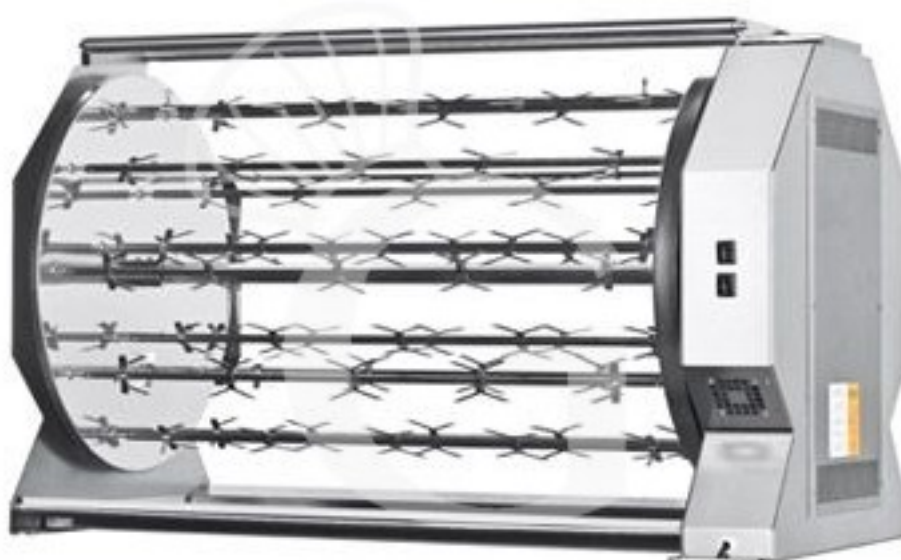

**Holzbeheizter Hähnchengrill, Rotation, B 1020 mm x T 550 mm x H 646 mm, für 16 Hähnchen**

**Preis: 2.875,00 € + IVA**

---

---

**Referenz:** CAMINO16P

**Hersteller:** Gastrodomus

**Kategorie:** Holzbeheizte Hähnchengrills - Modellserie "CAMINO"

### Kurzbeschreibung

Dimensioni: 1020x420x556 h mm;

Capacità polli: fino a 16 pezzature da 1 Kg.

Dischi planetari inox 4 aste mm 760 con forchette;

Consumo: 300 W

Voltaggio: 230 V

---

### Beschreibung

**Holzbeheizter Hähnchengrill, Rotation, B 1020 mm x T 550 mm x H 646 mm, für 16 Hähnchen**

Dieser Hähnchengrill eignet sich perfekt für die Zubereitung von Fleisch mit dem klassischen und unverwechselbare Aroma.

**Die Edelstahlscheiben können fixiert werden so das sich nur die Stäbe drehen. Dies ermöglicht eine schnellere und energiesparende Zubereitung.**

Der Grill besitzt ein Bedienfeld und eine **entfernbar Fettauffangschale aus Edelstahl.**