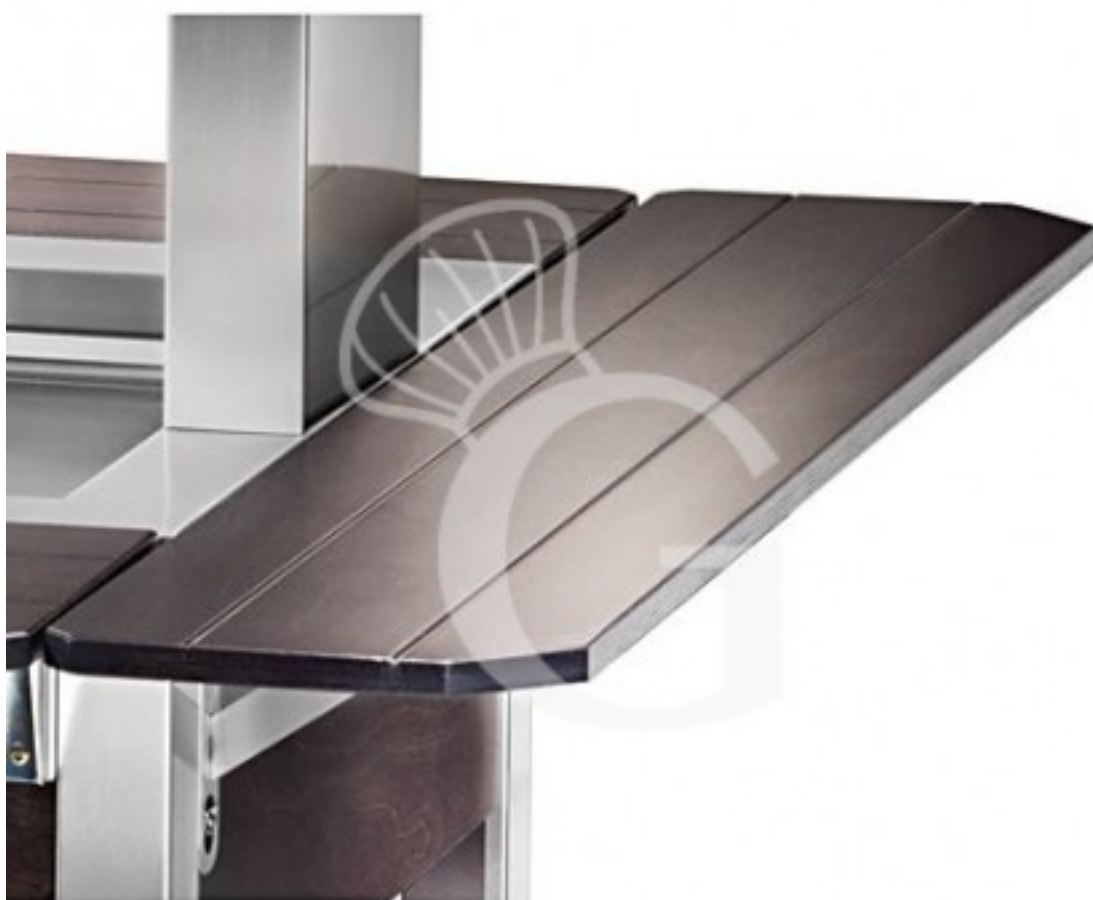

Klappbare Abstellfläche mit Tablettführung (6x1/1 GN)

Preis: 308,00 € + IVA

Referenz: A126W

Hersteller: Gastrodomus

Kategorie: Servicewagen Zubehör

Beschreibung

Klappbare Abstellfläche mit Tablettführung (6x1/1 GN)

FOTO REIN INDIKATIV

Eigenschaften

Merkmal	Wert
Zubehör für Servierwagen	Zubehör

Erstellt am 08/05/2026