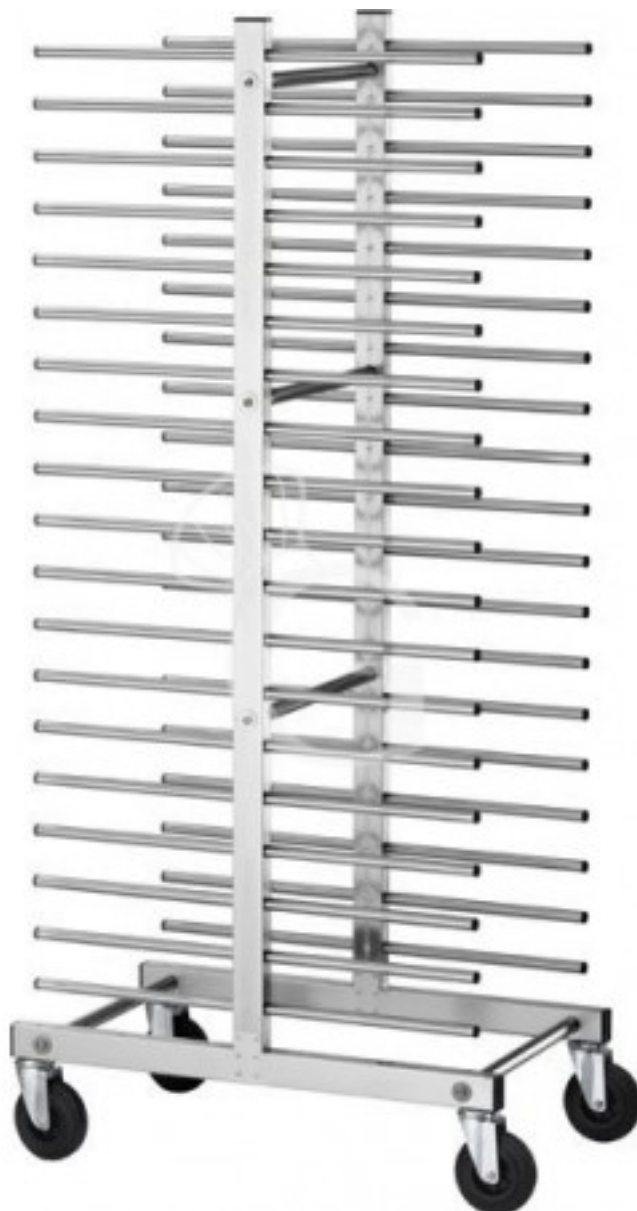

Hordenwagen, 40 Backbleche (600x400 mm), B 510 mm x T 800 mm x H 1770 mm

Preis: 303,00 € + IVA

Referenz: CA1480D

Hersteller: Gastrodomus

Kategorie: Tablettwagen

Beschreibung

Hordenwagen, 40 Backbleche (600x400 mm), B 510 mm x T 800 mm x H 1770 mm

Der Hordenwagen ist komplett aus **Edelstahl**.

Er ist für **40 Backbleche (600x400 mm)** besonders geeignet, die aber nicht inbegriffen sind.

Er verfügt über **multidirektionale Rollen** (Durchmesser: 125 mm).

Die Hordenwagen sind im Bereich Konditorei und Bäckerei besonders geeignet.

FOTO REIN INDIKATIV

Eigenschaften

Merkmal	Wert
Außenmaße	B 510 mm x T 800 mm x H 1770 mm
Fassungsvermögen - Anzahl der Backbleche	40 Bleche
Abmessungen Blech	600mmx400mm
Art des Wagens	Gastronormwagen
Material des Wagens	Edelstahl
Tragfähigkeit des Wagens	120 Kg
Abstand zwischen der Ablagen	60 mm
Stato articolo	Da assemblare