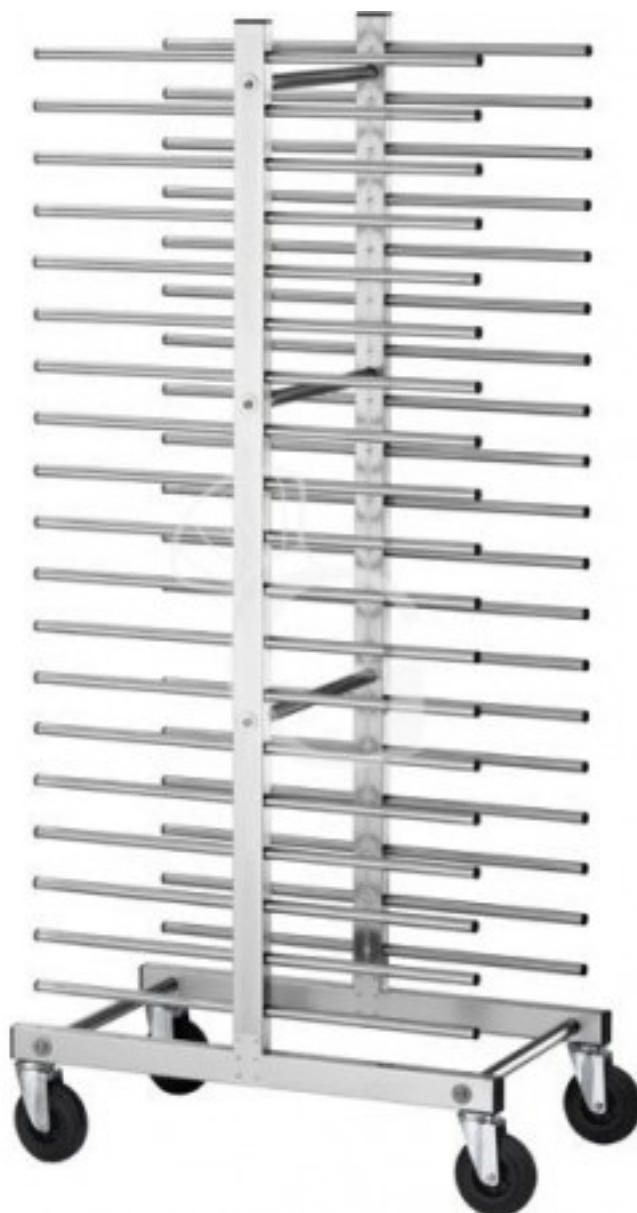

Hordenwagen, 40 Backbleche (600x400 mm), B 510 mm x T 800 mm x H 1770 mm

Preis: 303,00 € + IVA

Referenz: CA1480D

Hersteller: Gastrodomus

Kategorie: Tablettwagen

Beschreibung

Hordenwagen, 40 Backbleche (600x400 mm), B 510 mm x T 800 mm x H 1770 mm

Der Hordenwagen ist komplett aus **Edelstahl**.

Er ist für **40 Backbleche (600x400 mm)** besonders geeignet, die aber nicht inbegriffen sind.

Er verfügt über **multidirektionale Rollen** (Durchmesser: 125 mm).

Die Hordenwagen sind im Bereich Konditorei und Bäckerei besonders geeignet.

FOTO REIN INDIKATIV

Eigenschaften

Merkmal	Wert
Außenmaße	B 510 mm x T 800 mm x H 1770 mm
Standardausstattung	
Zwischenabstand	60 mm
Fassungsvermögen - Anzahl der Backbleche	40 Bleche
Abmessungen Blech	600mmx400mm
Art des Wagens	Gastronormwagen
Material des Wagens	Edelstahl
Tragfähigkeit des Wagens	120 Kg
Abstand zwischen der Ablagen	60 mm
Stato articolo	Da assemblare
Disponibilità	Disponibile a Magazzino