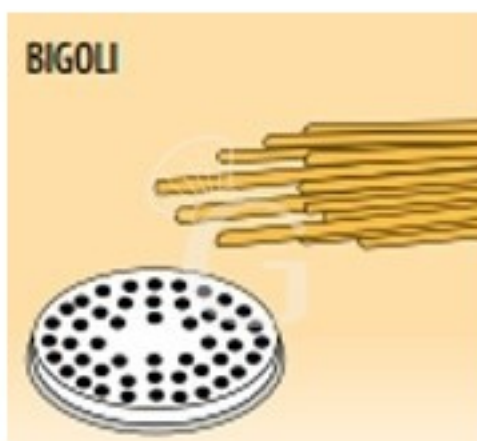

Nudelformscheibe, 8N, Nudelsorte "Bigoli"

Preis: 80,00 € + IVA

Referenz: T8BIGOLI

Hersteller: Gastrodomus

Kategorie: Pronta Consegna

Beschreibung

Nudelformscheibe, 8N, Nudelsorte "Bigoli"

Die Nudelformscheibe ist aus Messing-Bronze Legierung gefertigt.

Die Löcheranzahl ändert sich je nach Nudelmaschine.

FOTO REIN INDIKATIV

Eigenschaften

Merkmal	Wert
Material	Lega ottone-bronzo
Normative	CE
Disponibilità	Disponibile a Magazzino

Erstellt am 10/06/2026
