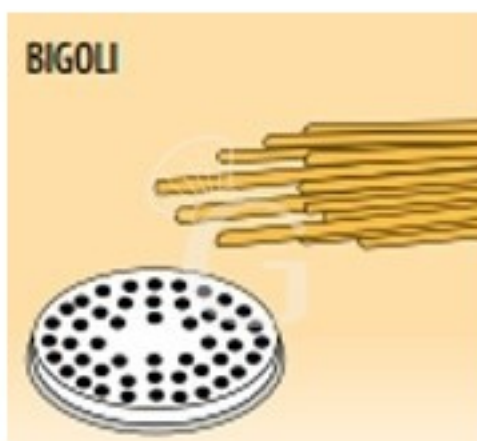

## Nudelformscheibe, 8N, Nudelsorte "Bigoli"

Preis: 80,00 € + IVA

---

---

**Referenz:** T8BIGOLI

**Hersteller:** Gastrodomus

**Kategorie:** Pronta Consegna

### Nudelformscheibe, 8N, Nudelsorte "Bigoli"

Die Nudelformscheibe ist aus Messing-Bronze Legierung gefertigt.

Die Löcheranzahl ändert sich je nach Nudelmaschine.

**FOTO REIN INDIKATIV**

---