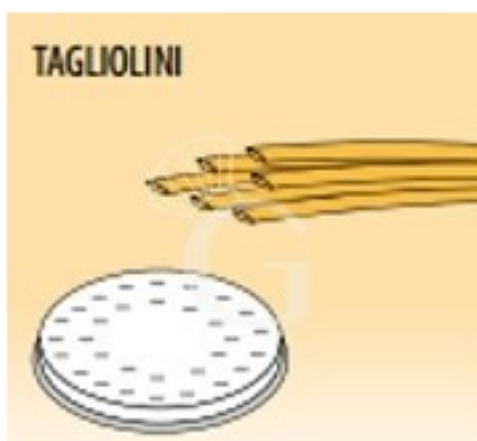

Nudelformscheibe, 8N, Nudelsorte "Tagliolini"

Preis: 80,00 € + IVA

Referenz: T8TAGLIOLINI

Hersteller: Gastrodomus

Kategorie: Pronta Consegna

Beschreibung

Nudelformscheibe, 8N, Nudelsorte "Tagliolini"

Die Nudelformscheibe ist aus Messing-Bronze Legierung gefertigt.

Die Löcheranzahl ändert sich je nach Nudelmaschine.

FOTO REIN INDIKATIV
