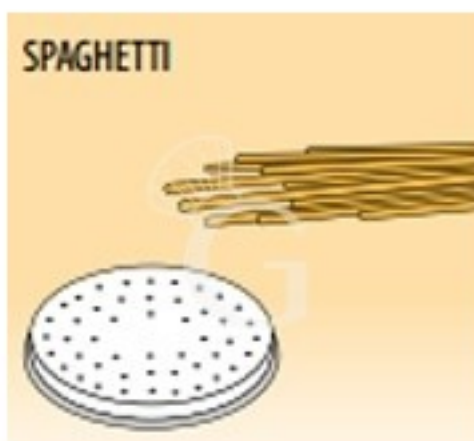

Nudelformscheibe, 8N, Nudelscheibe "Spaghetti"

Preis: 80,00 € + IVA

Referenz: T8SPAGHETTI

Hersteller: Gastrodomus

Kategorie: Pronta Consegna

Beschreibung

Nudelformscheibe, 8N, Nudelscheibe "Spaghetti"

Die Nudelformscheibe ist aus Messing-Bronze Legierung gefertigt.

Die Löcheranzahl ändert sich je nach Nudelmaschine.

FOTO REIN INDIKATIV

Eigenschaften

Merkmal	Wert
Material	Lega ottone-bronzo
Normative	CE
Disponibilità	Disponibile a Magazzino

Erstellt am 10/06/2026
