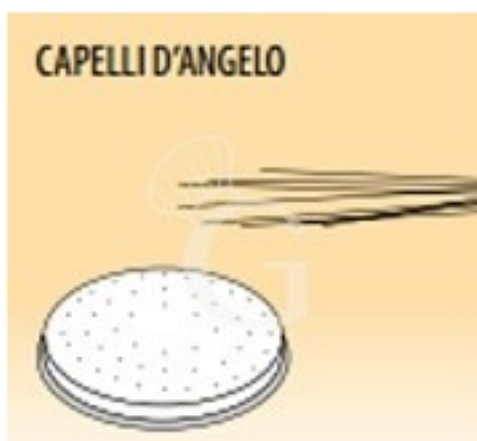

Nudelformscheibe, 8N, Nudelsorte "Capelli D'Angelo"

Preis: 80,00 € + IVA

Referenz: T8CAPELLIANGELO

Hersteller: Gastrodomus

Kategorie: Pronta Consegna

Beschreibung

Nudelformscheibe, 8N, Nudelsorte "Capelli D'Angelo"

Die Nudelformscheibe ist aus Messing-Bronze Legierung gefertigt.

Die Löcheranzahl ändert sich je nach Nudelmaschine.

FOTO REIN INDIKATIV
