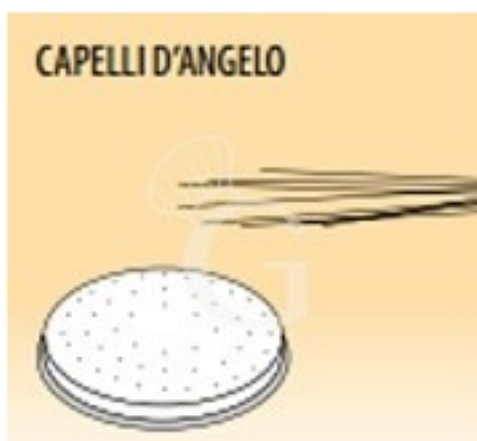

Nudelformscheibe, 8N, Nudelsorte "Capelli D'Angelo"

Preis: 80,00 € + IVA

Referenz: T8CAPELLIANGELO

Hersteller: Gastrodomus

Kategorie: Pronta Consegna

Beschreibung

Nudelformscheibe, 8N, Nudelsorte "Capelli D'Angelo"

Die Nudelformscheibe ist aus Messing-Bronze Legierung gefertigt.

Die Löcheranzahl ändert sich je nach Nudelmaschine.

FOTO REIN INDIKATIV

Eigenschaften

Merkmal	Wert
Material	Lega ottone-bronzo
Normative	CE
Disponibilità	Disponibile a Magazzino