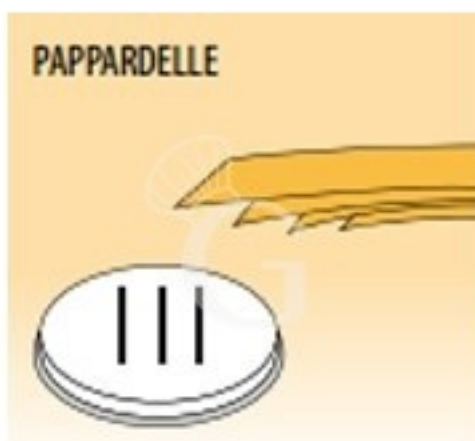

Nudelformscheibe, 8N, Nudelsorte "Pappardelle"

Preis: 80,00 € + IVA

Referenz: T8PAPPARDELLE

Hersteller: Gastrodomus

Kategorie: Pronta Consegna

Beschreibung

Nudelformscheibe, 8N, Nudelsorte "Pappardelle"

Die Nudelformscheibe ist aus Messing-Bronze Legierung gefertigt.

Die Löcheranzahl ändert sich je nach Nudelmaschine.

FOTO REIN INDIKATIV

Eigenschaften

Merkmal	Wert
Material	Lega ottone-bronzo
Normative	CE
Disponibilità	Disponibile a Magazzino

Erstellt am 10/06/2026
