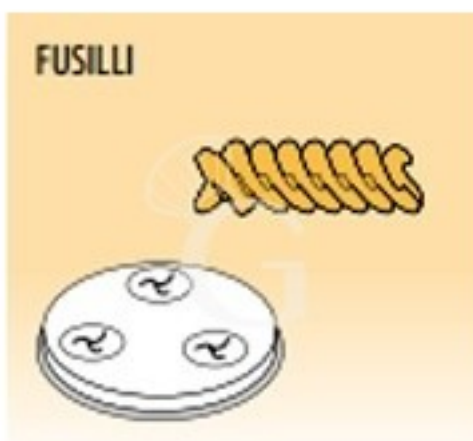

Nudelformscheibe, 8N, Nudelsorte "Fusilli"

Preis: 80,00 € + IVA

Referenz: T8FUSILLI

Hersteller: Gastrodomus

Kategorie: Pronta Consegna

Beschreibung

Nudelformscheibe, 8N, Nudelsorte "Fusilli"

Die Nudelformscheibe ist aus Messing-Bronze Legierung gefertigt.

Die Löcheranzahl ändert sich je nach Nudelmaschine.

FOTO REIN INDIKATIV

Eigenschaften

| Merkmal | Wert |
|----------------------|-------------------------|
| Material | Lega ottone-bronzo |
| Normative | CE |
| Disponibilità | Disponibile a Magazzino |