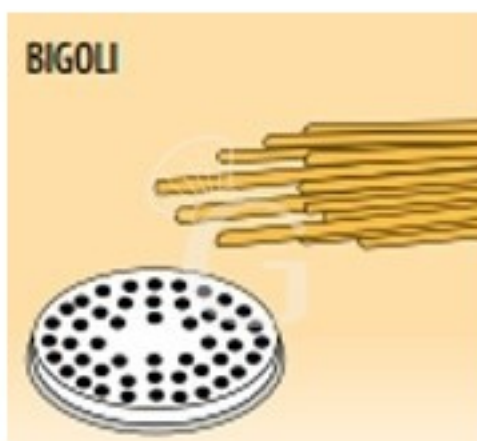

Nudelformscheibe, 2,5-4N, Nudelsorte "Bigoli"

Preis: 45,00 € + IVA

Referenz: T2,5BIGOLI

Hersteller: Gastrodomus

Kategorie: Pronta Consegna

Beschreibung

Nudelformscheibe, 2,5-4N, Nudelsorte "Bigoli"

Die Nudelformscheibe ist aus Messing-Bronze Legierung gefertigt.

Die Löcheranzahl ändert sich je nach Nudelmaschine.

FOTO REIN INDIKATIV
