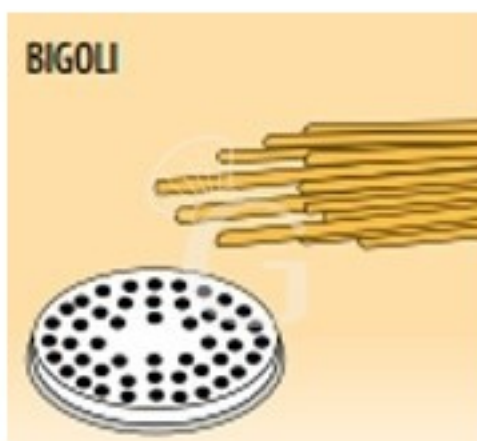

## Nudelformscheibe, 2,5-4N, Nudelsorte "Bigoli"

Preis: 45,00 € + IVA

---

---

**Referenz:** T2,5BIGOLI

**Hersteller:** Gastrodomus

**Kategorie:** Pronta Consegna

---

### Beschreibung

#### Nudelformscheibe, 2,5-4N, Nudelsorte "Bigoli"

Die Nudelformscheibe ist aus Messing-Bronze Legierung gefertigt.

Die Löcheranzahl ändert sich je nach Nudelmaschine.

**FOTO REIN INDIKATIV**

---