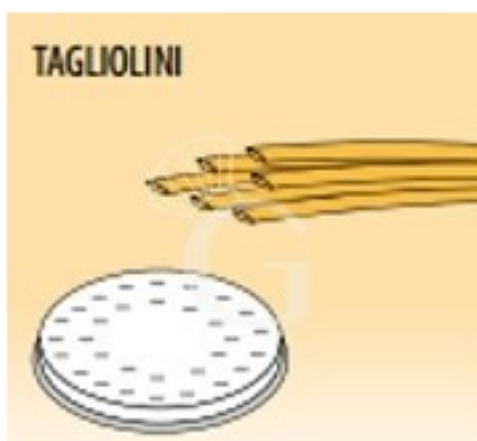

Nudelformscheibe, 2,5-4N, Nudelsorte "Tagliolini"

Preis: 45,00 € + IVA

Referenz: T2,5TAGLIOLINI

Hersteller: Gastrodomus

Kategorie: Pronta Consegna

Beschreibung

Nudelformscheibe, 2,5-4N, Nudelsorte "Tagliolini"

Die Nudelformscheibe ist aus Messing-Bronze Legierung gefertigt.

Die Löcheranzahl ändert sich je nach Nudelmaschine.

FOTO REIN INDIKATIV

Eigenschaften

Merkmal	Wert
Material	Lega ottone-bronzo
Normative	CE
Disponibilità	Disponibile a Magazzino