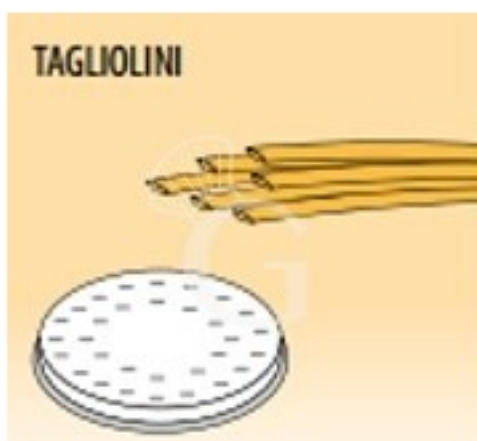

Nudelformscheibe, 2,5-4N, Nudelsorte "Tagliolini"

Preis: 45,00 € + IVA

Referenz: T2,5TAGLIOLINI

Hersteller: Gastrodomus

Kategorie: Pronta Consegna

Beschreibung

Nudelformscheibe, 2,5-4N, Nudelsorte "Tagliolini"

Die Nudelformscheibe ist aus Messing-Bronze Legierung gefertigt.

Die Löcheranzahl ändert sich je nach Nudelmaschine.

FOTO REIN INDIKATIV

Eigenschaften

Merkmal	Wert
Material	Lega ottone-bronzo
Normative	CE