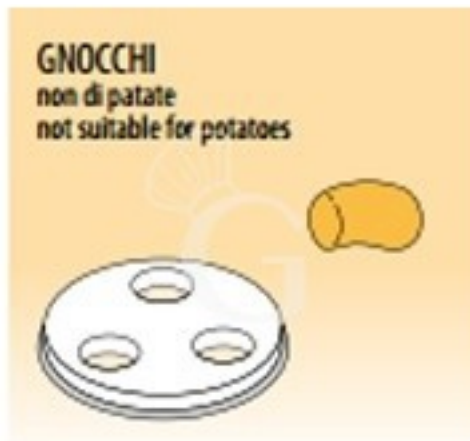

Nudelformscheibe, 2,5-4N, Nudelsorte "Gnocchi"

Preis: 45,00 € + IVA

Referenz: T2,5GNOCCHI

Hersteller: Gastrodomus

Kategorie: Pronta Consegna

Beschreibung

Nudelformscheibe, 2,5-4N, Nudelsorte "Gnocchi"

Die Nudelformscheibe ist aus Messing-Bronze Legierung gefertigt.

Die Löcheranzahl ändert sich je nach Nudelmaschine.

FOTO REIN INDIKATIV

Eigenschaften

Merkmal	Wert
Material	Lega ottone-bronzo
Normative	CE
Disponibilità	Disponibile a Magazzino

Erstellt am 18/06/2026
