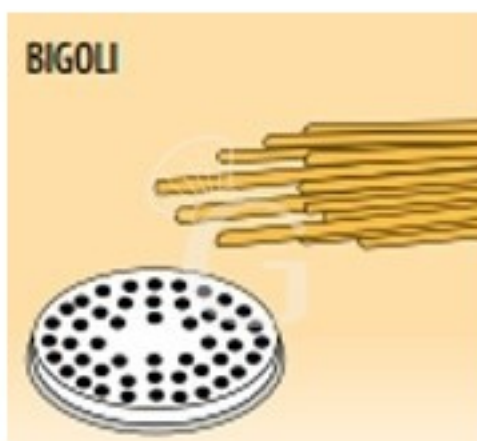

## Nudelformscheibe, 1,5N, Nudelsorte "Bigoli"

Preis: 34,00 € + IVA

---

---

**Referenz:** TBIGOLI

**Hersteller:** Gastrodomus

**Kategorie:** Pronta Consegna

---

### Nudelformscheibe, 1,5N, Nudelsorte "Bigoli"

Die Nudelformscheibe ist aus Messing-Bronze Legierung gefertigt.

Die Löcheranzahl ändert sich je nach Nudelmaschine.

**FOTO REIN INDIKATIV**

---