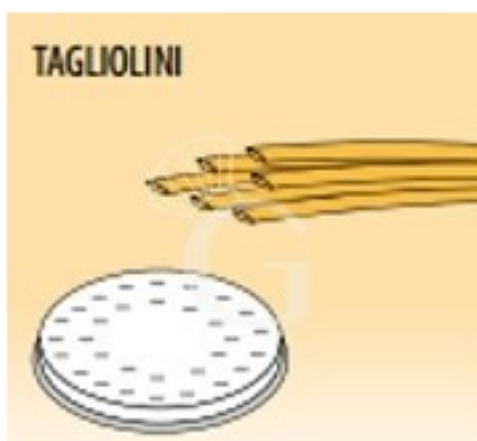

Nudelformscheibe, 1,5N, Nudelsorte "Tagliolini"

Preis: 34,00 € + IVA

Referenz: TTAGLIOLINI

Hersteller: Gastrodomus

Kategorie: Pronta Consegna

Beschreibung

Nudelformscheibe, 1,5N, Nudelsorte "Tagliolini"

Die Nudelformscheibe ist aus Messing-Bronze Legierung gefertigt.

Die Löcheranzahl ändert sich je nach Nudelmaschine.

FOTO REIN INDIKATIV

Eigenschaften

Merkmal	Wert
Material	Lega ottone-bronzo
Normative	CE
Disponibilità	Disponibile a Magazzino

Erstellt am 19/05/2026
