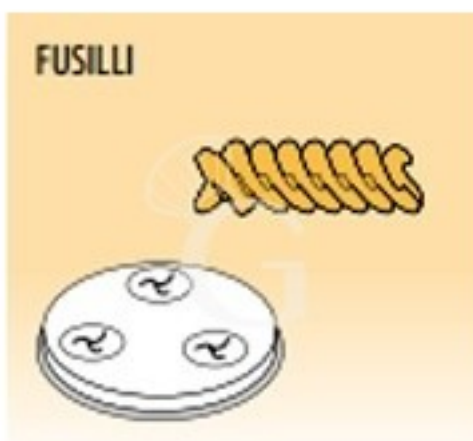

Nudelformscheibe 1,5N, Nudelsorte "Fusilli"

Preis: 34,00 € + IVA

Referenz: TFUSILLI

Hersteller: Gastrodomus

Kategorie: Pronta Consegna

Beschreibung

Nudelformscheibe 1,5N, Nudelsorte "Fusilli"

Die Nudelformscheibe ist aus Messing-Bronze Legierung gefertigt.

Die Löcheranzahl ändert sich je nach Nudelmaschine.

FOTO REIN INDIKATIV
