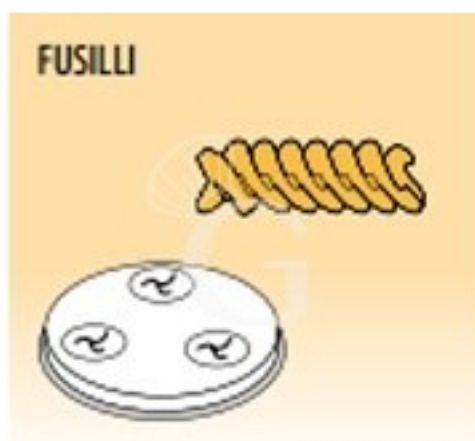

Nudelformscheibe 1,5N, Nudelsorte "Fusilli"

Preis: 34,00 € + IVA

Referenz: TFUSILLI

Hersteller: Gastrodomus

Kategorie: Pronta Consegna