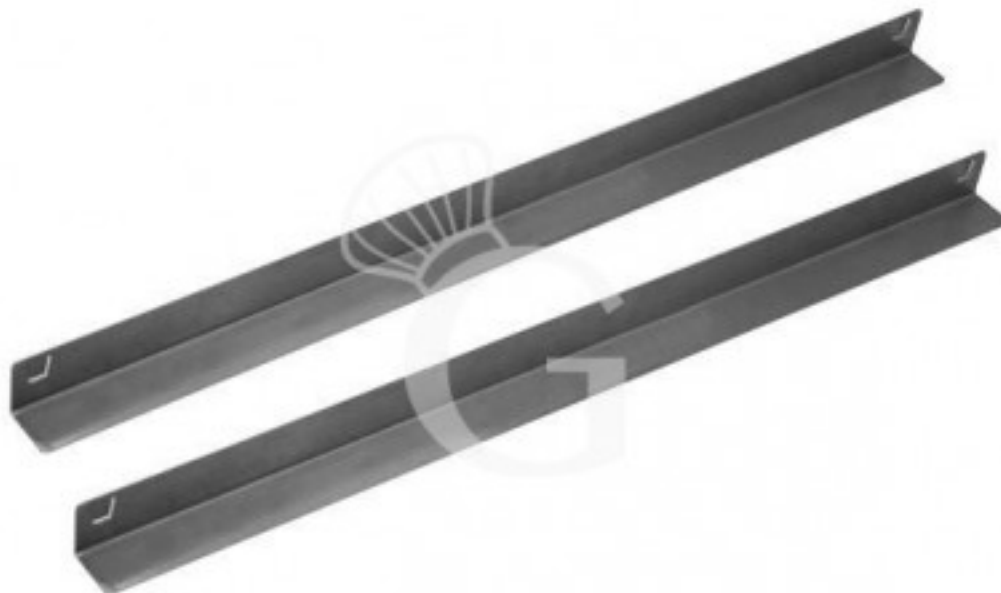

## 1 Paar Führungsschienen für Backbleche 600 mm x 400 mm

Preis: 18,00 € + IVA

---

---

**Referenz:** CGPA

**Hersteller:** Gastrodomus

**Kategorie:** Zubehör Kühlschränke/Schnellkühler

## Beschreibung

**1 Paar Führungsschienen für Backbleche 600 mm x 400 mm**

FOTO REIN INDIKATIV

---

Erstellt am 19/04/2026

---