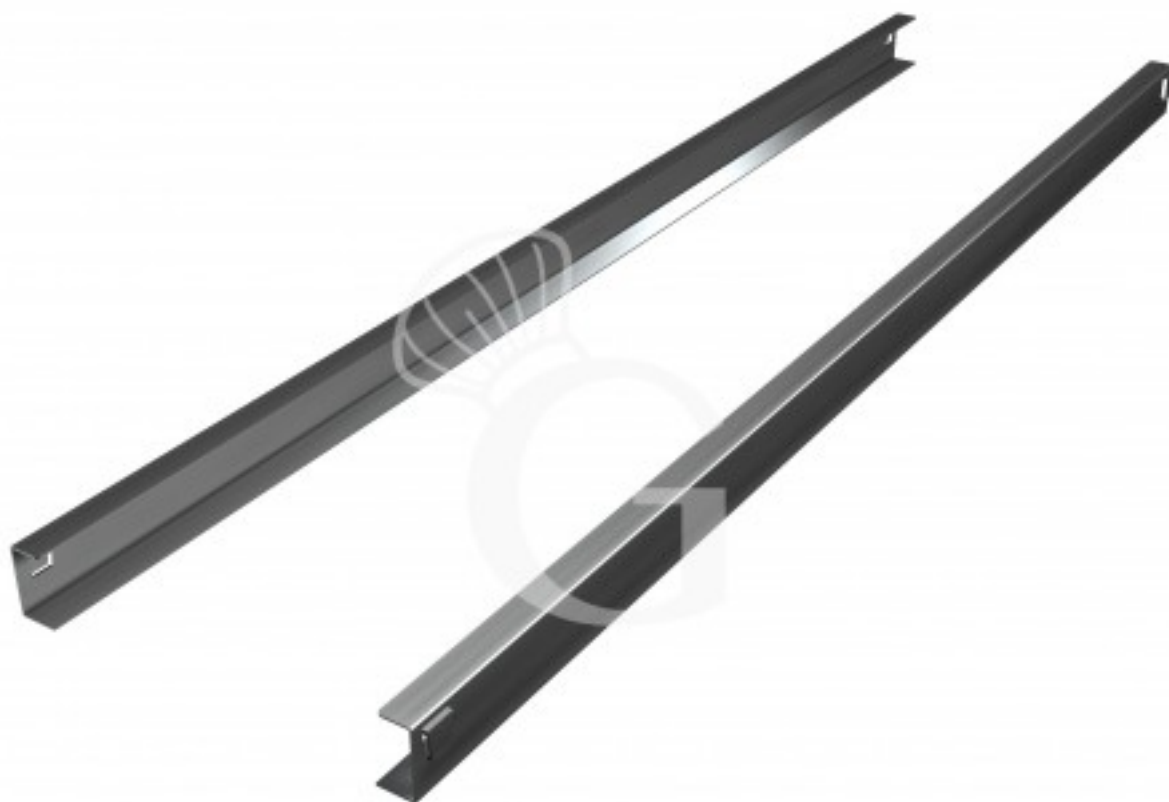

1 Paar Führungsschienen GN 2/1 650 mm x 530 mm

Preis: 27,00 € + IVA

Referenz: CG21

Hersteller: Gastrodomus

Kategorie: Zubehör Kühlschränke/Schnellkühler

Beschreibung

1 Paar Führungsschienen GN 2/1 650 mm x 530 mm

FOTO REIN INDIKATIV

Eigenschaften

Merkmal	Wert
Außenmaße	GN 2/1 650 mm x 530 mm
Außenmaße	L 640 x P 20 x H 150 mm
Disponibilità	Disponibile a Magazzino

Erstellt am 02/06/2026
