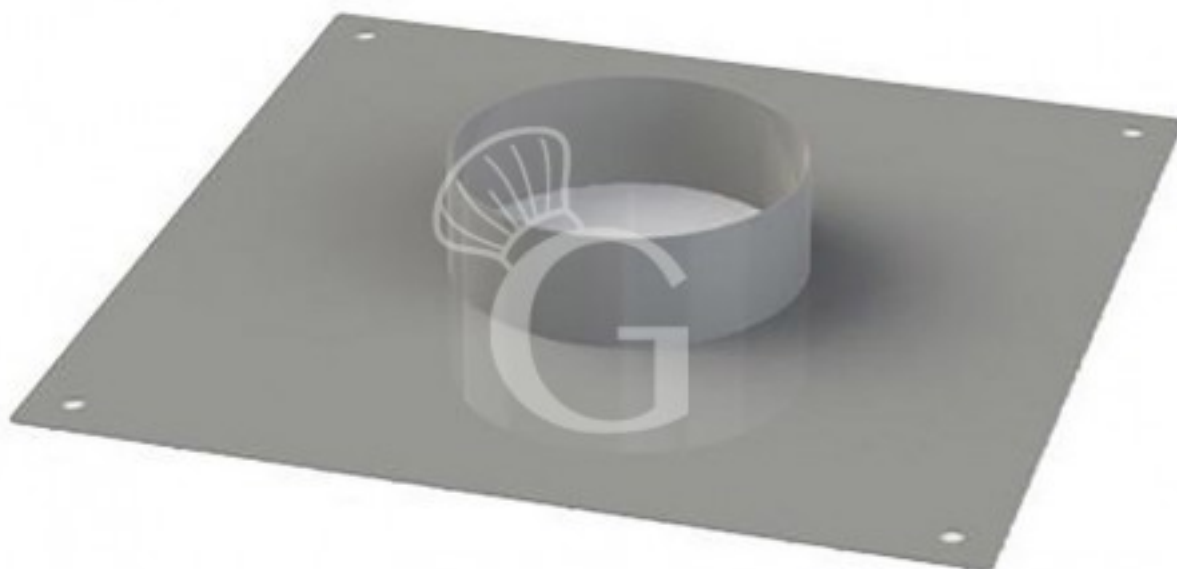

copy of Luce ad incasso 21 W, lunghezza 600 mm

Preis: 56,00 € + IVA

Referenz: COL40B

Kategorie: Accessori cappe

Kundenauftrag

Eigenschaften

Merkmal	Wert
Außenmaße	
Stahlsorte	AISI 430

Erstellt am 21/04/2026