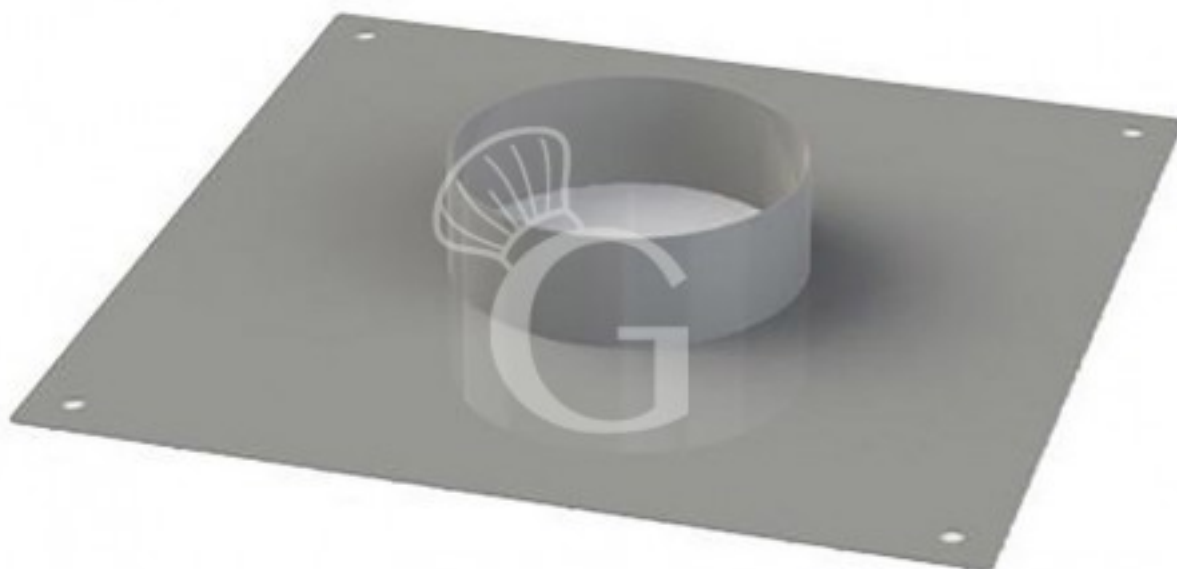

copy of Luce ad incasso 21 W, lunghezza 600 mm

Preis: 56,00 € + IVA

Referenz: COL40B

Kategorie: Accessori cappe

Kundenauftrag

Eigenschaften

Merkmal	Wert
Außenmaße	
Stahlsorte	AISI 430

Erstellt am 17/06/2026