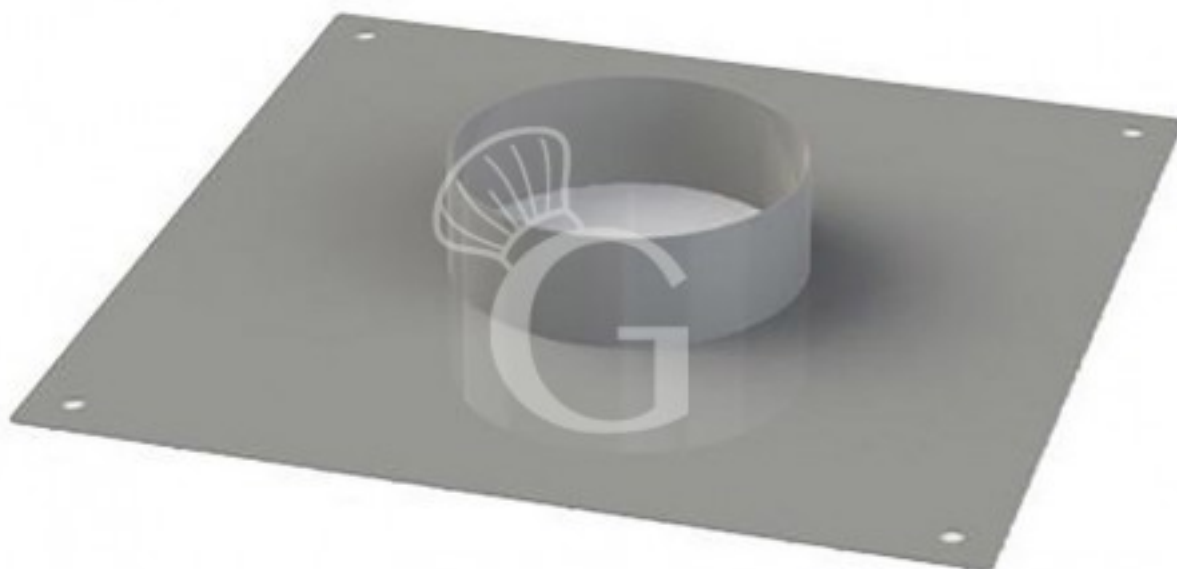

copy of Luce ad incasso 21 W, lunghezza 600 mm

Preis: 50,00 € + IVA

Referenz: COL40A

Kategorie: Accessori cappe

Kundenauftrag

Eigenschaften

Merkmal	Wert
Außenmaße	
Stahlsorte	AISI 430

Erstellt am 19/04/2026