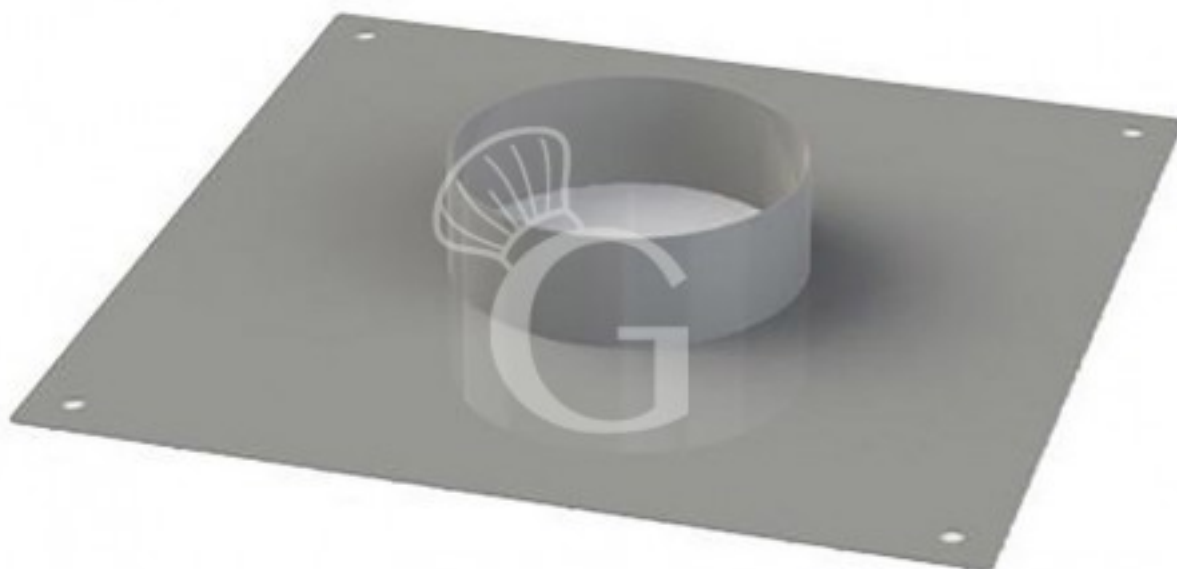

copy of Luce ad incasso 21 W, lunghezza 600 mm

Preis: 44,00 € + IVA

Referenz: COL35B

Kategorie: Accessori cappe

Kundenauftrag

Eigenschaften

| Merkmal | Wert |
|-------------------|----------|
| Außenmaße | |
| Stahlsorte | AISI 430 |