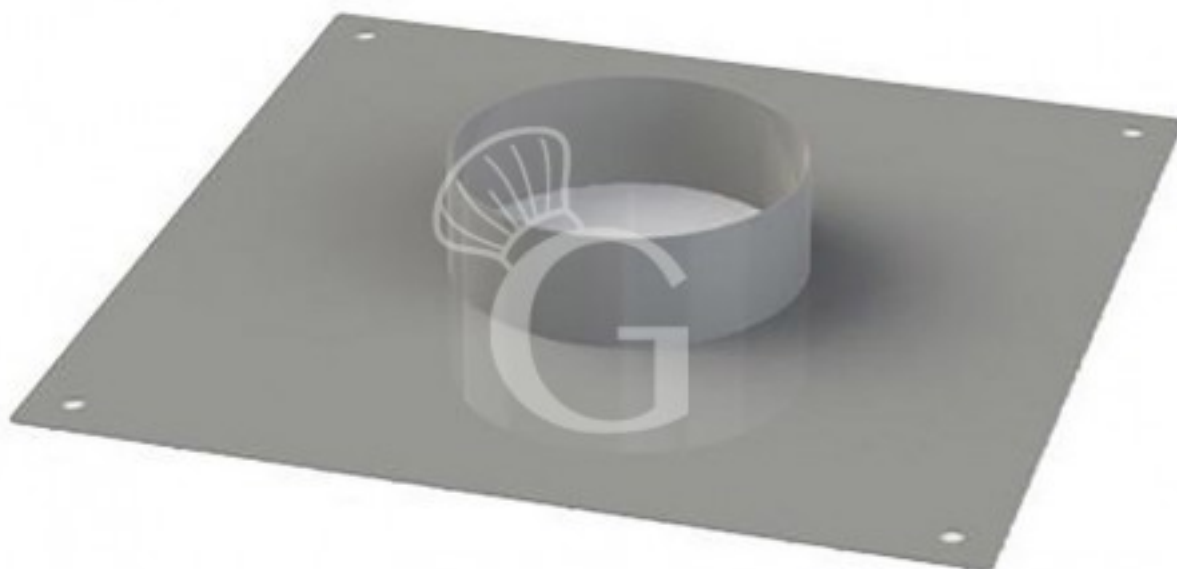

copy of Luce ad incasso 21 W, lunghezza 600 mm

Preis: 40,00 € + IVA

Referenz: COL35A

Kategorie: Accessori cappe

Kundenauftrag

Eigenschaften

Merkmal	Wert
Außenmaße	
Stahlsorte	AISI 430

Erstellt am 19/04/2026