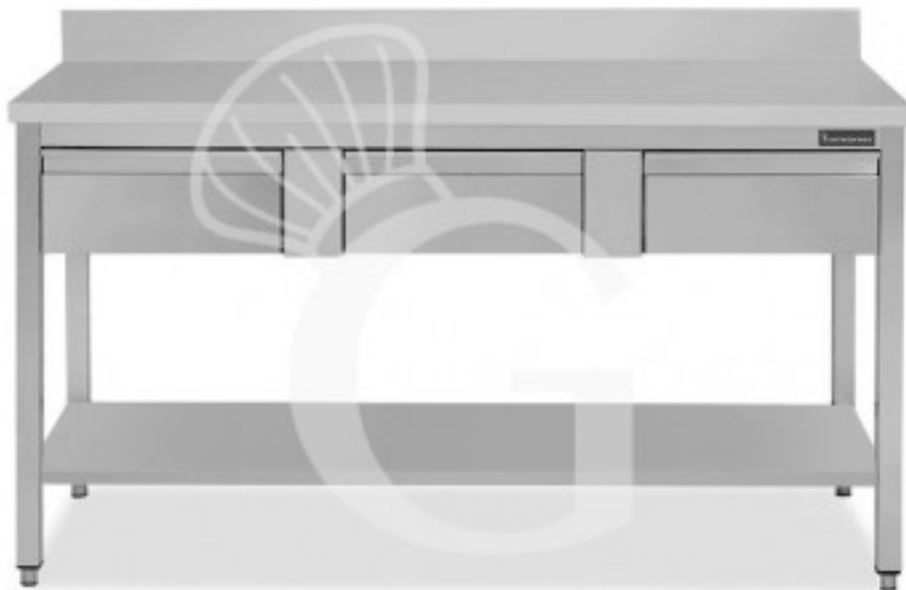

**copy of Tavolo semplice in acciaio inox con piano, alzatina,
3 cassetti e L 1600 mm x P 700 mm x H 850 mm**

Preis: 813,00 € + IVA

Referenz: RITG3C177A

Kategorie: Arbeitstische mit Grundboden, Schubladen und Aufkantung Tiefe 700

Beschreibung

Tavolo semplice in acciaio inox con piano, alzatina, 3 cassetti e lunghezza 1600 mm x profondità 700 mm x altezza 850 mm.

Il tavolo ha una robusta **struttura in acciaio INOX - AISI 304 con finitura Scotch- Brite 18/10.**

Il **piano di lavoro** è alto **40 mm** ed è **rinforzato** da un pannello in legno truciolare bilaminato idrofugo.

Il tavolo ha **gambe in tubo quadro, piedini regolabili e alzatina posteriore.**

E' dotato di un **piano di fondo e 3 cassetti.**

Tavolo accessoriabile.

Eigenschaften

Merkmal	Wert
Tiefe Arbeitstisch	700 mm
Breite Arbeitstisch	1700 mm
Anzahl der Schubladen	3
Schubladenblock	mit Schubladen
Ablage	1 Ablage
Aufkantung	mit Aufkantung
Material Arbeitsfläche	
Tischtyp	Tisch
Tischhöhe	950 mm
Tragfähigkeit der Hauptablage	100 kg al metro lineare uniformemente distribuiti
Tragfähigkeit der Ablage	70/80 kg al metro lineare uniformemente distribuiti
Spessore acciaio inox	0.8 mm
Stato articolo	Da assemblare
Stahlsorte	AISI 304-430