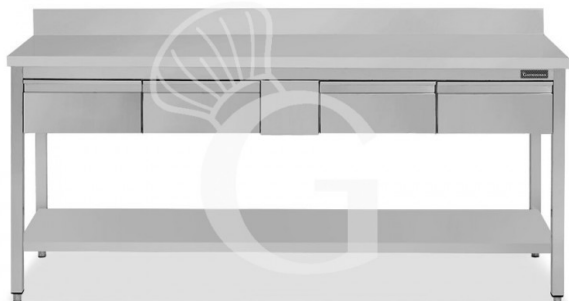

copy of Tavolo semplice in acciaio inox con piano, alzatina, 4 cassetti e L 1800 mm x P 600 mm x H 850 mm

MODELL: RITG4C196A

825,00 € + IVA

 **Prodotto in 10/15 gg**

Tiefe Arbeitstisch	600 mm
Breite Arbeitstisch	1900 mm
Tischhöhe	950 mm
Anzahl der Schubladen	4
Ablage	1 Ablage
Spessore acciaio inox	0.8 mm
Tragfähigkeit der Hauptablage	100 kg al metro lineare uniformemente distribuiti

Tragfähigkeit der Ablage	70/80 kg al metro lineare uniformemente distribuiti
Schubladenblock	mit Schubladen
Aufkantung	mit Aufkantung
Material Arbeitsfläche	Acciaio sp. 8/10 rinforzato con pannello nobilitato da 18 mm insonorizzato ed ignifugo
Tischtyp	Tisch
Stato articolo	Da assemblare
Stahlsorte	AISI 304-430

Beschreibung

Tavolo semplice in acciaio inox con piano, alzatina, 4 cassetti e lunghezza 1800 mm x profondità 600 mm x altezza 850 mm.

Il tavolo ha una robusta **struttura in acciaio INOX - AISI 304 con finitura Scotch- Brite 18/10**.

Il **piano di lavoro è alto 40 mm** ed è **rinforzato** da un pannello in legno truciolare bilaminato idrofugo.

Il tavolo ha **gambe in tubo quadro, piedini regolabili e alzatina posteriore**.

E' dotato di un **piano di fondo e 4 cassetti**.