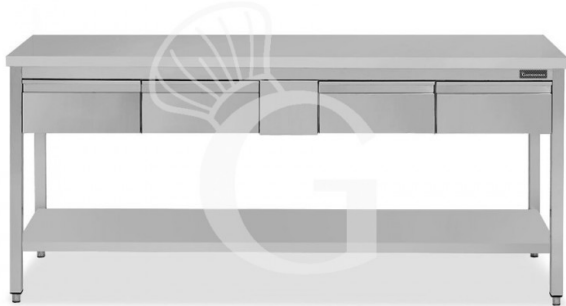

**copy of Tavolo semplice in acciaio inox con piano, 4 cassetti e misure L 1800 mm x P 700 mm x H 850 mm**

**MODELL: RITG4C198**

**983,00 € + IVA**

 Prodotto in 10/15 gg

<b>Tiefe Arbeitstisch</b>	800 mm
<b>Breite Arbeitstisch</b>	1900 mm
<b>Tischhöhe</b>	850 mm
<b>Anzahl der Schubladen</b>	4
<b>Ablage</b>	1 Ablage
<b>Spessore acciaio inox</b>	0.8 mm
<b>Tragfähigkeit der Hauptablage</b>	100 kg al metro lineare uniformemente distribuiti

<b>Tragfähigkeit der Ablage</b>	70/80 kg al metro lineare uniformemente distribuiti
<b>Schubladenblock</b>	mit Schubladen
<b>Aufkantung</b>	ohne Aufkantung
<b>Material Arbeitsfläche</b>	Acciaio sp. 8/10 rinforzato con pannello nobilitato da 18 mm insonorizzato ed ignifugo
<b>Tischtyp</b>	Tisch
<b>Stato articolo</b>	Da assemblare
<b>Stahlsorte</b>	AISI 304-430

## Beschreibung

Tavolo semplice in acciaio inox con piano, 4 cassetti e lunghezza 1800 mm x profondità 700 mm x altezza 850 mm.

Il tavolo ha una robusta **struttura in acciaio INOX - AISI 304 con finitura Scotch- Brite 18/10**.

Il **piano di lavoro è alto 40 mm** ed è **rinforzato** da un pannello in legno truciolare bilaminato idrofugo.

Il tavolo ha **gambe in tubo quadro e piedini regolabili**.

E' dotato di un **piano di fondo e 4 cassetti**.