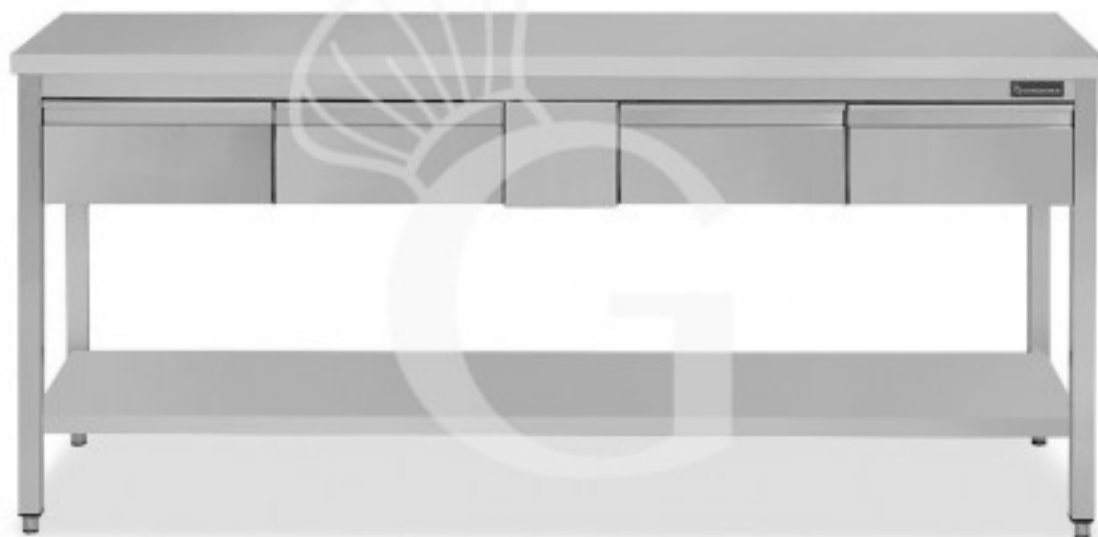

copy of Tavolo semplice in acciaio inox con piano, 4 cassetti e misure L 1800 mm x P 700 mm x H 850 mm

Preis: 983,00 € + IVA

Referenz: RITG4C198

Kategorie: Arbeitstische mit Grundboden und Schubladen Tiefe 800

Beschreibung

Tavolo semplice in acciaio inox con piano, 4 cassetti e lunghezza 1800 mm x profondità 700 mm x altezza 850 mm.

Il tavolo ha una robusta **struttura in acciaio INOX - AISI 304 con finitura Scotch- Brite 18/10.**

Il **piano di lavoro** è alto **40 mm** ed è **rinforzato** da un pannello in legno truciolare bilaminato idrofugo.

Il tavolo ha **gambe in tubo quadro e piedini regolabili.**

E' dotato di un **piano di fondo e 4 cassetti.**

Tavolo accessoriabile.

Eigenschaften

Merkmal	Wert
Tiefe Arbeitstisch	800 mm
Breite Arbeitstisch	1900 mm
Anzahl der Schubladen	4
Schubladenblock	mit Schubladen
Ablage	1 Ablage
Aufkantung	ohne Aufkantung
Material Arbeitsfläche	Acciaio sp. 8/10 rinforzato con pannello nobilitato da 18 mm insonorizzato ed ignifugo
Tischtyp	Tisch
Tischhöhe	850 mm
Tragfähigkeit der Hauptablage	100 kg al metro lineare uniformemente distribuiti
Tragfähigkeit der Ablage	70/80 kg al metro lineare uniformemente distribuiti
Spessore acciaio inox	0.8 mm
Stato articolo	Da assemblare
Stahlsorte	AISI 304-430