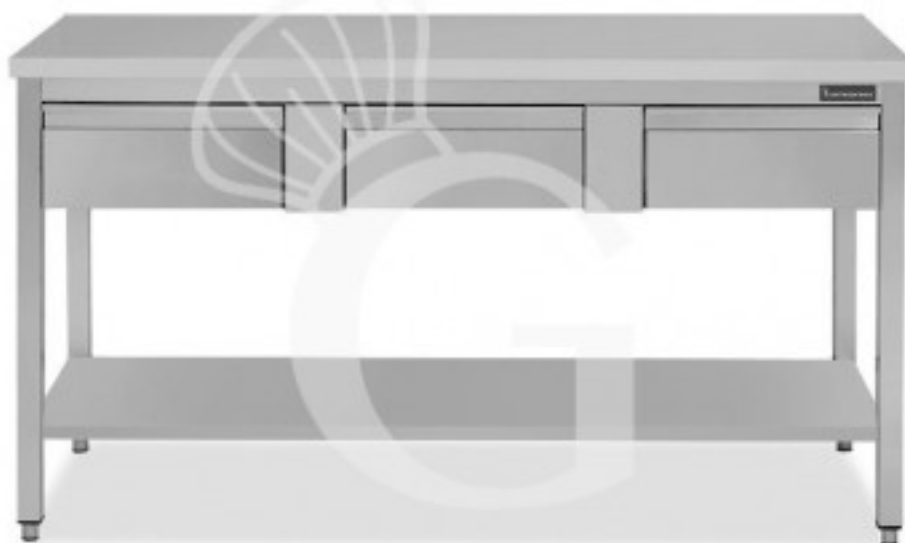

copy of Tavolo semplice in acciaio inox con piano, 3 cassetti e misure L 1600 mm x P 700 mm x H 850 mm

Preis: 793,00 € + IVA

Referenz: RITG3C168

Kategorie: Arbeitstische mit Grundboden und Schubladen Tiefe 800

Beschreibung

Tavolo semplice in acciaio inox con piano, 3 cassetti e lunghezza 1600 mm x profondità 700 mm x altezza 850 mm.

Il tavolo ha una robusta **struttura in acciaio INOX - AISI 304 con finitura Scotch- Brite 18/10.**

Il **piano di lavoro** è alto **40 mm** ed è **rinforzato** da un pannello in legno truciolare bilaminato idrofugo.

Il tavolo ha **gambe in tubo quadro e piedini regolabili.**

E' dotato di un **piano di fondo e 3 cassetti.**

Tavolo accessoriabile.

Eigenschaften

Merkmal	Wert
Tiefe Arbeitstisch	800 mm
Breite Arbeitstisch	1600 mm
Anzahl der Schubladen	3
Schubladenblock	mit Schubladen
Ablage	1 Ablage
Aufkantung	ohne Aufkantung
Material Arbeitsfläche	Acciaio sp. 8/10 rinforzato con pannello nobilitato da 18 mm insonorizzato ed ignifugo
Tischtyp	Tisch
Tischhöhe	850 mm
Tragfähigkeit der Hauptablage	100 kg al metro lineare uniformemente distribuiti
Tragfähigkeit der Ablage	70/80 kg al metro lineare uniformemente distribuiti
Spessore acciaio inox	0.8 mm
Stato articolo	Da assemblare
Stahlsorte	AISI 304-430