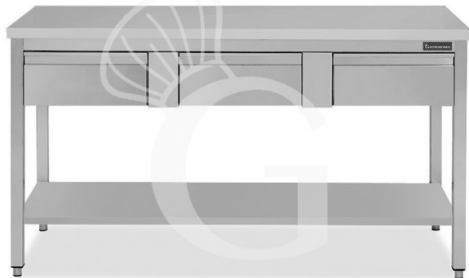

copy of Tavolo semplice in acciaio inox con piano, 3 cassetti e misure L 1600 mm x P 700 mm x H 850 mm

MODELL: RITG3C178

881,00 € + IVA

 Prodotto in 10/15 gg

Tiefe Arbeitstisch	800 mm
Breite Arbeitstisch	1700 mm
Tischhöhe	850 mm
Anzahl der Schubladen	3
Ablage	1 Ablage
Spessore acciaio inox	0.8 mm
Tragfähigkeit der Hauptablage	100 kg al metro lineare uniformemente distribuiti

Tragfähigkeit der Ablage	70/80 kg al metro lineare uniformemente distribuiti
Schubladenblock	mit Schubladen
Aufkantung	ohne Aufkantung
Tischtyp	Tisch
Stato articolo	Da assemblare
Stahlsorte	AISI 304-430

Beschreibung

Tavolo semplice in acciaio inox con piano, 3 cassetti e lunghezza 1600 mm x profondità 700 mm x altezza 850 mm.

Il tavolo ha una robusta **struttura in acciaio INOX - AISI 304 con finitura Scotch- Brite 18/10**.

Il **piano di lavoro è alto 40 mm** ed è **rinforzato** da un pannello in legno truciolare bilaminato idrofugo.

Il tavolo ha **gambe in tubo quadro e piedini regolabili**.

E' dotato di un **piano di fondo e 3 cassetti**.