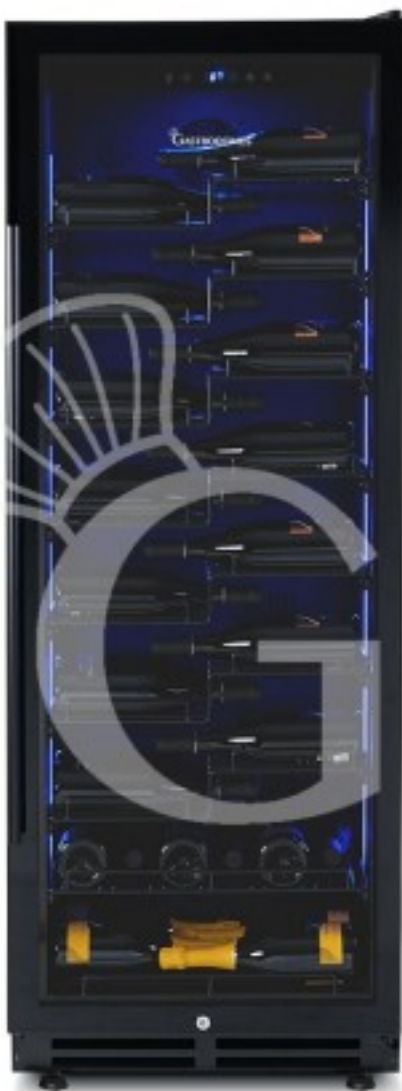

**copy of Espositore refrigerato per vino - 3+1 ripiani cromati -  
capacità 85 LT - temp. + 4° C / + 10° C**

**Preis: 732,00 € + IVA**

---

---

**Referenz:** WINE288NSB

**Hersteller:** Gastrodomus

**Kategorie:** Weinkühlschränke

## Beschreibung

**Espositore refrigerato per vino con refrigerazione roll-bond, 3+1 ripiani cromati, capacità 85 litri e temperatura regolabile da + 4° C / + 10° C.**

L' espositore refrigerato per vino RCS85 è a **ridotto consumo energetico** ed è dotato di **1 porta battente con doppio vetro e guarnizione removibile**.

Il **vetro** dell'espositore è **colorato** per garantire la **protezione** e una maggiore conservabilità **del vino**.

L'espositore per vino può contenere circa 22 bottiglie da 0.75 LT.

### DOTAZIONE DI SERIE:

- 3+1 ripiani regolabili:

- luce interna a LED:

- piedini regolabili:

- Vetro colorato per la protezione del vino.

---