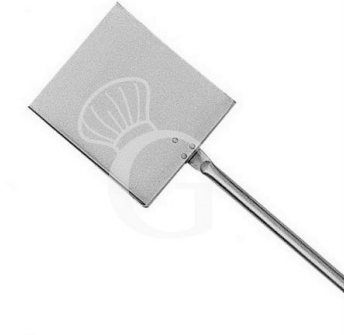

## copy of Pala per braci in inox - altezza 170 cm

**MODELL: 340/5**

**Außenmaße**

B 180 x T 40 x H 1700 mm

**43,00 € + IVA**

 **Auf Lager verfügbar**

<b>Außenmaße</b>	B 180 mm x T 40 mm x H 1700 mm
<b>Gewicht</b>	1 Kg

### Beschreibung

Pala per braci in inox di altezza 170 cm.

Pala per braci realizzato in **acciaio inox**, utile per muovere la legna sul fuoco e pulire il forno dalla brace nera.