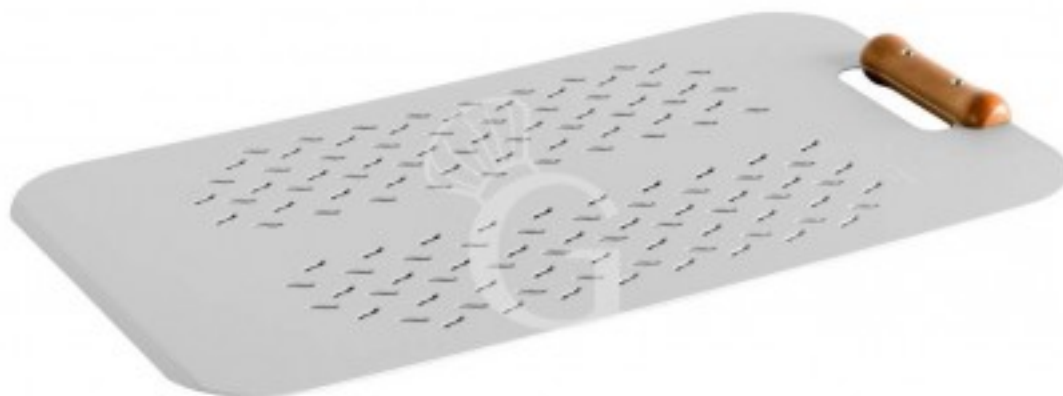

copy of Pala per pizza al metro Roma in legno - 22 cm x 80 cm

Preis: 99,00 € + IVA

Referenz: 217/40

Hersteller: Gastrodomus

Kategorie: Pizzaschaufeln für Meter-Pizza

Beschreibung

Pala per pizza al metro Roma in legno, dimensione 22 x 80 cm.

La **pala** è realizzata in **legno multistrato di faggio**.

La pala, indicata per la pizza al metro, è dotata di impugnatura da un lato e invito in punta.

Si consiglia il lavaggio solo con acqua calda o con detergenti non invasivi.

Eigenschaften

Merkmal	Wert
Außenmaße	B 220 mm x T 800 mm
Gewicht	1 Kg
Material der Pizzaschaufel	Aluminium
Anwendung	Pizzaschaufel für Meter-Pizza
Höhe der Schaufel	660 mm
Stärke	7 mm
Art der Schaufel	gelocht
Disponibilität	Disponibile a Magazzino