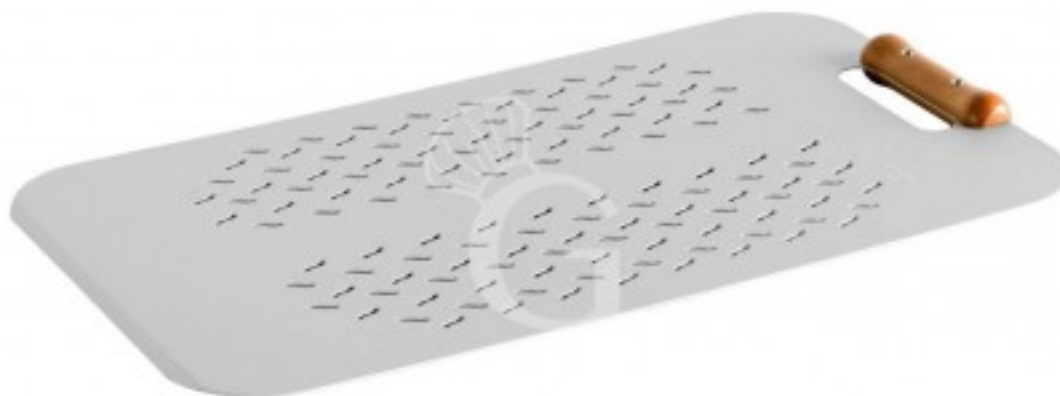

copy of Pala per pizza al metro Roma in legno - 22 cm x 80 cm

Preis: 93,00 € + IVA

Referenz: 217/36

Hersteller: Gastrodomus

Kategorie: Pizzaschaufeln für Meter-Pizza

Beschreibung

Pala per pizza al metro Roma in legno, dimensione 22 x 80 cm.

La **pala** è realizzata in **legno multistrato di faggio**.

La pala, indicata per la pizza al metro, è dotata di impugnatura da un lato e invito in punta.

Si consiglia il lavaggio solo con acqua calda o con detergenti non invasivi.

Eigenschaften

Merkmal	Wert
Außenmaße	B 220 mm x T 800 mm
Gewicht	1 Kg
Material der Pizzaschaufel	Aluminium
Anwendung	Pizzaschaufel für Meter-Pizza
Höhe der Schaufel	660 mm
Stärke	7 mm
Art der Schaufel	gelocht