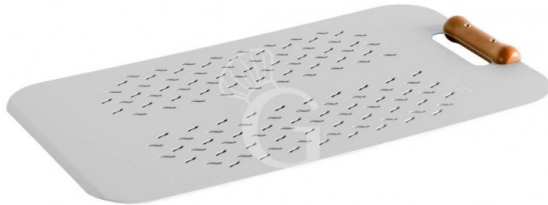

copy of Pala per pizza al metro Roma in legno - 22 cm x 80 cm

MODELL: 217/33

Außenmaße

B 220 x T 800 mm

88,00 € + IVA

 **Auf Lager verfügbar**

Außenmaße	B 220 mm x T 800 mm
Höhe der Schaufel	1060 mm
Gewicht	1 Kg
Stärke	7 mm

Disponibilità	Disponibile a Magazzino
Material der Pizzaschaufel	Aluminium
Anwendung	Pizzaschaufel für Meter-Pizza
Art der Schaufel	gelocht

Beschreibung

Pala per pizza al metro Roma in legno, dimensione 22 x 80 cm.

La pala è realizzata in legno multistrato di faggio.

La pala, indicata per la pizza al metro, è dotata di impugnatura da un lato e invito in punta.

Si consiglia il lavaggio solo con acqua calda o con detergenti non invasivi.