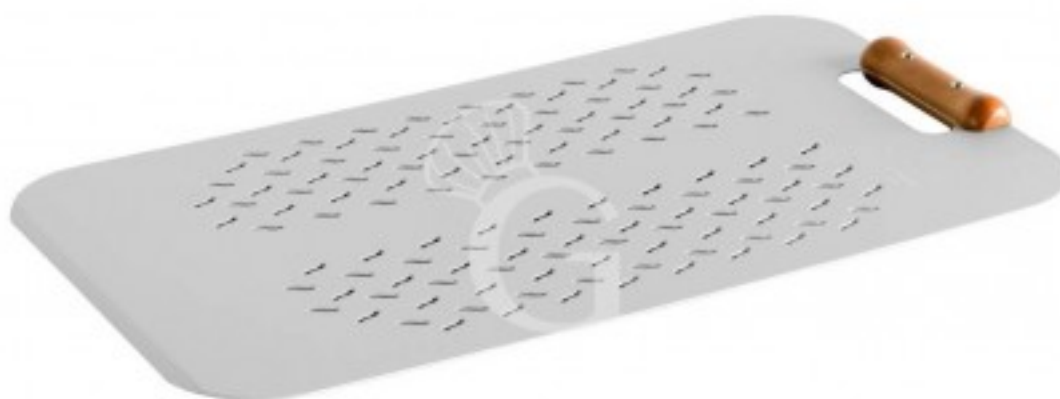

copy of Pala per pizza al metro Roma in legno - 22 cm x 80 cm

Preis: 88,00 € + IVA

Referenz: 217/33

Hersteller: Gastrodomus

Kategorie: Pizzaschaufeln für Meter-Pizza

Beschreibung

Pala per pizza al metro Roma in legno, dimensione 22 x 80 cm.

La **pala** è realizzata in **legno multistrato di faggio**.

La pala, indicata per la pizza al metro, è dotata di impugnatura da un lato e invito in punta.

Si consiglia il lavaggio solo con acqua calda o con detergenti non invasivi.

Eigenschaften

Merkmal	Wert
Außenmaße	B 220 mm x T 800 mm
Gewicht	1 Kg
Material der Pizzaschaufel	Aluminium
Anwendung	Pizzaschaufel für Meter-Pizza
Höhe der Schaufel	1060 mm
Stärke	7 mm
Art der Schaufel	gelocht