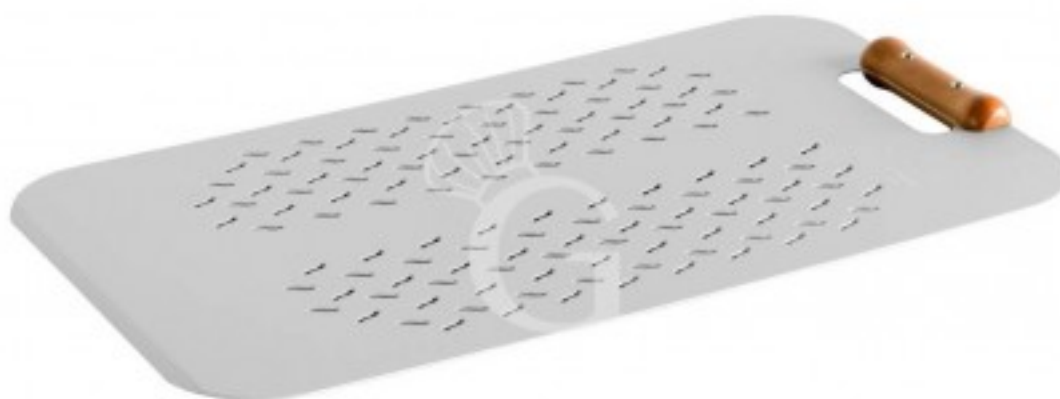

copy of Pala per pizza al metro Roma in legno - 22 cm x 80 cm

Preis: 88,00 € + IVA

Referenz: 216/40

Hersteller: Gastrodomus

Kategorie: Pizzaschaufeln für Meter-Pizza

Beschreibung

Pala per pizza al metro Roma in legno, dimensione 22 x 80 cm.

La **pala** è realizzata in **legno multistrato di faggio**.

La pala, indicata per la pizza al metro, è dotata di impugnatura da un lato e invito in punta.

Si consiglia il lavaggio solo con acqua calda o con detergenti non invasivi.

Eigenschaften

Merkmal	Wert
Außenmaße	B 220 mm x T 800 mm
Gewicht	1 Kg
Material der Pizzaschaufel	Aluminium
Anwendung	Pizzaschaufel für Meter-Pizza
Höhe der Schaufel	660 mm
Stärke	7 mm
Art der Schaufel	gelocht