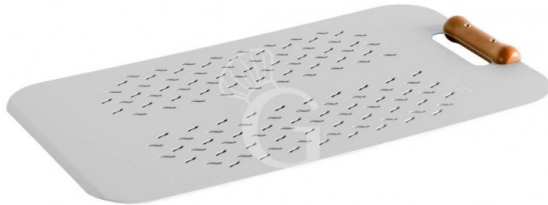

## copy of Pala per pizza al metro Roma in legno - 22 cm x 80 cm

**MODELL: 216/40**

**Außenmaße**

B 220 x T 800 mm

**88,00 € + IVA**

 **Auf Lager verfügbar**

<b>Außenmaße</b>	B 220 mm x T 800 mm
<b>Höhe der Schaufel</b>	660 mm
<b>Gewicht</b>	1 Kg
<b>Stärke</b>	7 mm

<b>Disponibilität</b>	Disponibile a Magazzino
<b>Material der Pizzaschaufel</b>	Aluminium
<b>Anwendung</b>	Pizzaschaufel für Meter-Pizza
<b>Art der Schaufel</b>	gelocht

### Beschreibung

Pala per pizza al metro Roma in legno, dimensione 22 x 80 cm.

La pala è realizzata in legno multistrato di faggio.

La pala, indicata per la pizza al metro, è dotata di impugnatura da un lato e invito in punta.