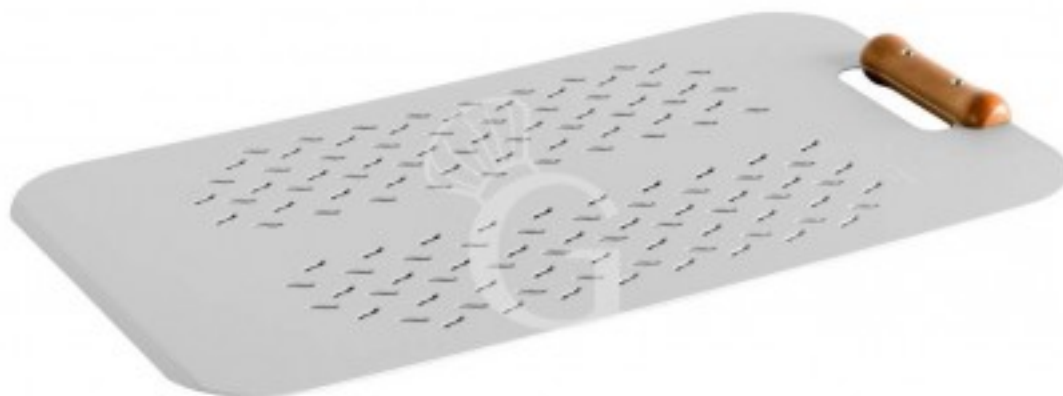

**copy of Pala per pizza al metro Roma in legno - 22 cm x 80 cm**

**Preis: 84,00 € + IVA**

---

---

**Referenz:** 216/36

**Hersteller:** Gastrodomus

**Kategorie:** Pizzaschaufeln für Meter-Pizza

---

## Beschreibung

**Pala per pizza al metro Roma in legno, dimensione 22 x 80 cm.**

La **pala** è realizzata in **legno multistrato di faggio**.

La pala, indicata per la pizza al metro, è dotata di impugnatura da un lato e invito in punta.

## Eigenschaften

Merkmal	Wert
<b>Außenmaße</b>	B 220 mm x T 800 mm
<b>Gewicht</b>	1 Kg
<b>Material der Pizzaschaufel</b>	Aluminium
<b>Anwendung</b>	Pizzaschaufel für Meter-Pizza
<b>Höhe der Schaufel</b>	660 mm
<b>Stärke</b>	7 mm
<b>Art der Schaufel</b>	gelocht