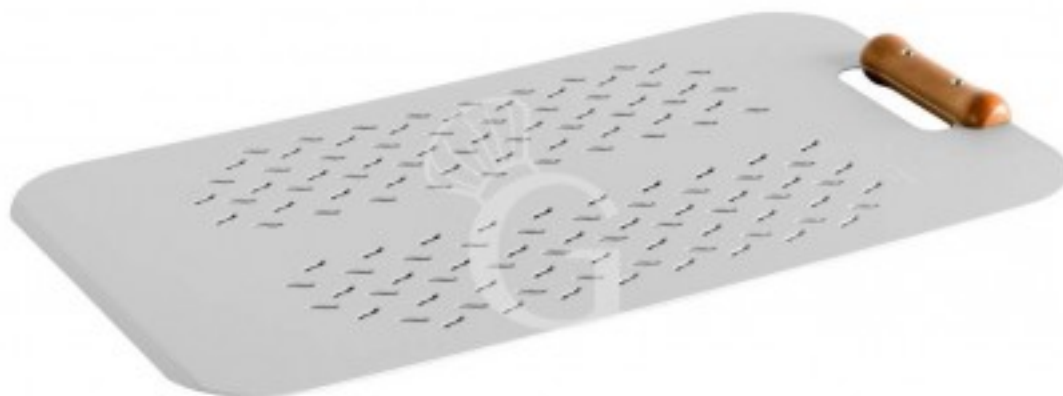

copy of Pala per pizza al metro Roma in legno - 22 cm x 80 cm

Preis: 81,00 € + IVA

Referenz: 216/33

Hersteller: Gastrodomus

Kategorie: Pizzaschaufeln für Meter-Pizza

Beschreibung

Pala per pizza al metro Roma in legno, dimensione 22 x 80 cm.

La **pala** è realizzata in **legno multistrato di faggio**.

La pala, indicata per la pizza al metro, è dotata di impugnatura da un lato e invito in punta.

Si consiglia il lavaggio solo con acqua calda o con detersivi non invasivi.

Eigenschaften

Merkmal	Wert
Außenmaße	B 220 mm x T 800 mm
Gewicht	1 Kg
Material der Pizzaschaufel	Aluminium
Anwendung	Pizzaschaufel für Meter-Pizza
Höhe der Schaufel	660 mm
Stärke	7 mm
Art der Schaufel	gelocht