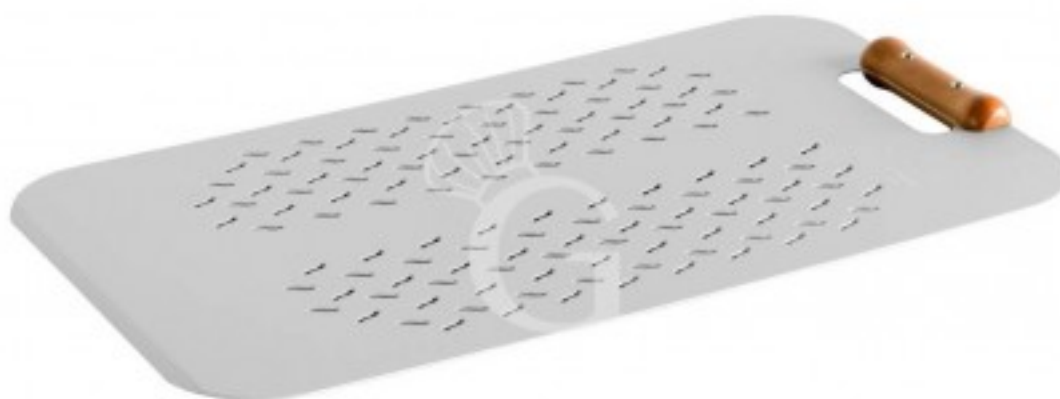

**copy of Pala per pizza al metro Roma in legno - 22 cm x 80 cm**

**Preis: 75,00 € + IVA**

---

---

**Referenz:** 215/40

**Hersteller:** Gastrodomus

**Kategorie:** Pizzaschaufeln für Meter-Pizza

---

## Beschreibung

**Pala per pizza al metro Roma in legno, dimensione 22 x 80 cm.**

La **pala** è realizzata in **legno multistrato di faggio**.

La pala, indicata per la pizza al metro, è dotata di impugnatura da un lato e invito in punta.

## Eigenschaften

Merkmal	Wert
<b>Außenmaße</b>	B 220 mm x T 800 mm
<b>Gewicht</b>	1 Kg
<b>Material der Pizzaschaufel</b>	Aluminium
<b>Anwendung</b>	Pizzaschaufel für Meter-Pizza
<b>Höhe der Schaufel</b>	660 mm
<b>Stärke</b>	7 mm
<b>Art der Schaufel</b>	gelocht