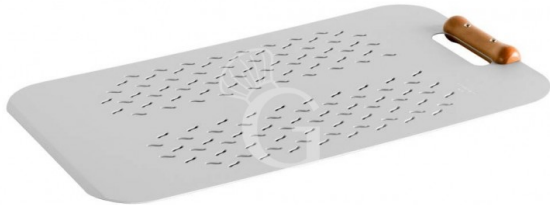

copy of Pala per pizza al metro Roma in legno - 22 cm x 80 cm

MODELL: 215/40

Außenmaße

B 220 x T 800 mm

75,00 € + IVA

 **Auf Lager verfügbar**

Außenmaße	B 220 mm x T 800 mm
Höhe der Schaufel	660 mm
Gewicht	1 Kg
Stärke	7 mm

Disponibilità	Disponibile a Magazzino
Material der Pizzaschaufel	Aluminium
Anwendung	Pizzaschaufel für Meter-Pizza
Art der Schaufel	gelocht

Beschreibung

Pala per pizza al metro Roma in legno, dimensione 22 x 80 cm.

La pala è realizzata in legno multistrato di faggio.

La pala, indicata per la pizza al metro, è dotata di impugnatura da un lato e invito in punta.

Si consiglia il lavaggio solo con acqua calda o con detergenti non invasivi.