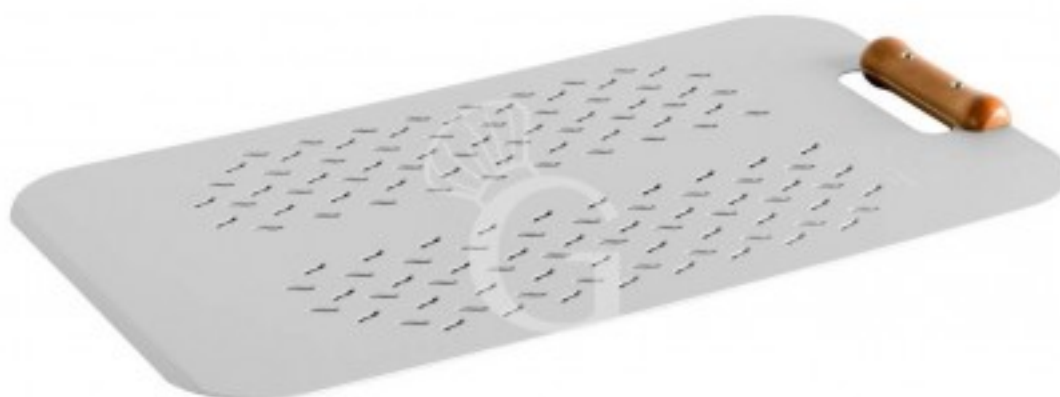

copy of Pala per pizza al metro Roma in legno - 22 cm x 80 cm

Preis: 71,00 € + IVA

Referenz: 215/36

Hersteller: Gastrodomus

Kategorie: Pizzaschaufeln für Meter-Pizza

Beschreibung

Pala per pizza al metro Roma in legno, dimensione 22 x 80 cm.

La **pala** è realizzata in **legno multistrato di faggio**.

La pala, indicata per la pizza al metro, è dotata di impugnatura da un lato e invito in punta.

Si consiglia il lavaggio solo con acqua calda o con detergenti non invasivi.

Eigenschaften

Merkmal	Wert
Außenmaße	B 220 mm x T 800 mm
Gewicht	1 Kg
Material der Pizzaschaufel	Aluminium
Anwendung	Pizzaschaufel für Meter-Pizza
Höhe der Schaufel	660 mm
Stärke	7 mm
Art der Schaufel	gelocht