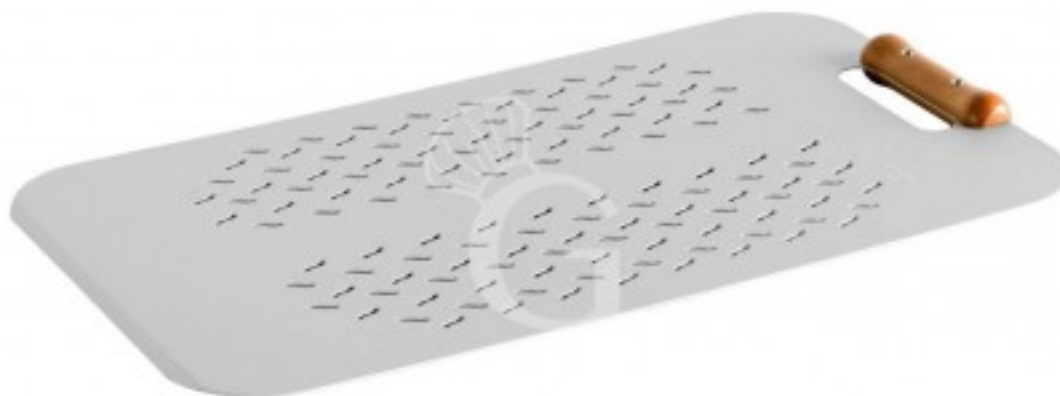

**copy of Pala per pizza al metro Roma in legno - 22 cm x 80 cm**

**Preis: 65,00 € + IVA**

---

---

**Referenz:** 215/33

**Hersteller:** Gastrodomus

**Kategorie:** Pizzaschaufeln für Meter-Pizza

---

## Beschreibung

**Pala per pizza al metro Roma in legno, dimensione 22 x 80 cm.**

La **pala** è realizzata in **legno multistrato di faggio**.

La pala, indicata per la pizza al metro, è dotata di impugnatura da un lato e invito in punta.

## Eigenschaften

Merkmal	Wert
<b>Außenmaße</b>	B 220 mm x T 800 mm
<b>Gewicht</b>	1 Kg
<b>Material der Pizzaschaufel</b>	Aluminium
<b>Anwendung</b>	Pizzaschaufel für Meter-Pizza
<b>Höhe der Schaufel</b>	660 mm
<b>Stärke</b>	7 mm
<b>Art der Schaufel</b>	gelocht