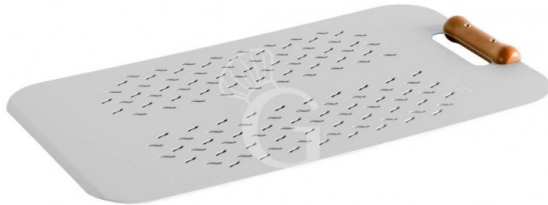

copy of Pala per pizza al metro Roma in legno - 22 cm x 80 cm

MODELL: 215/33

Außenmaße

B 220 x T 800 mm

65,00 € + IVA

 **Auf Lager verfügbar**

Außenmaße	B 220 mm x T 800 mm
Höhe der Schaufel	660 mm
Gewicht	1 Kg
Stärke	7 mm

Disponibilità	Disponibile a Magazzino
Material der Pizzaschaufel	Aluminium
Anwendung	Pizzaschaufel für Meter-Pizza
Art der Schaufel	gelocht

Beschreibung

Pala per pizza al metro Roma in legno, dimensione 22 x 80 cm.

La pala è realizzata in legno multistrato di faggio.

La pala, indicata per la pizza al metro, è dotata di impugnatura da un lato e invito in punta.

Si consiglia il lavaggio solo con acqua calda o con detersivi non invasivi.