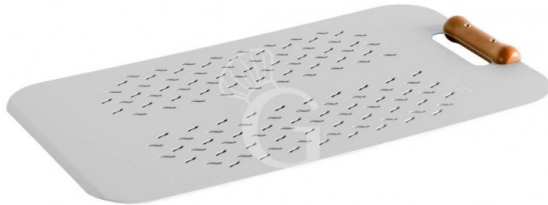

copy of Pala per pizza al metro Roma in legno - 22 cm x 80 cm

MODELL: 215/33

Außenmaße

B 220 x T 800 mm

65,00 € + IVA

 **Auf Lager verfügbar**

Außenmaße	B 220 mm x T 800 mm
Höhe der Schaufel	660 mm
Gewicht	1 Kg
Stärke	7 mm

Disponibilität	Disponibile a Magazzino
Material der Pizzaschaufel	Aluminium
Anwendung	Pizzaschaufel für Meter-Pizza
Art der Schaufel	gelocht

Beschreibung

Pala per pizza al metro Roma in legno, dimensione 22 x 80 cm.

La pala è realizzata in legno multistrato di faggio.

La pala, indicata per la pizza al metro, è dotata di impugnatura da un lato e invito in punta.

Si consiglia il lavaggio solo con acqua calda o con detersivi non invasivi.