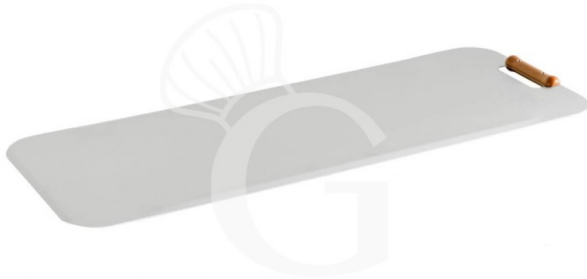

copy of Pala per pizza al metro Roma in legno - 22 cm x 80 cm

MODELL: 214/40

Außenmaße

B 220 x T 800 mm

71,00 € + IVA

 **Auf Lager verfügbar**

Außenmaße	B 220 mm x T 800 mm
Höhe der Schaufel	860 mm
Gewicht	1 Kg
Stärke	7 mm

Disponibilität	Disponibile a Magazzino
Material der Pizzaschaufel	Aluminium
Anwendung	Pizzaschaufel für Meter-Pizza
Art der Schaufel	glatt

Beschreibung

Pala per pizza al metro Roma in legno, dimensione 22 x 80 cm.

La pala è realizzata in legno multistrato di faggio.

La pala, indicata per la pizza al metro, è dotata di impugnatura da un lato e invito in punta.

Si consiglia il lavaggio solo con acqua calda o con detersivi non invasivi.