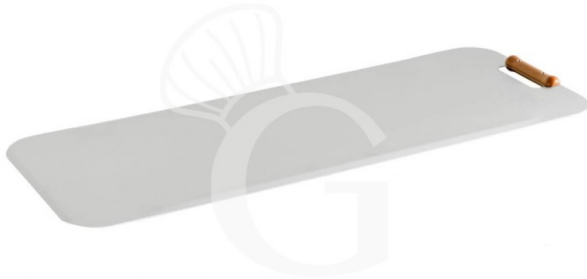

## copy of Pala per pizza al metro Roma in legno - 22 cm x 80 cm

**MODELL: 214/40**

**Außenmaße**

B 220 x T 800 mm

**71,00 € + IVA**

 **Auf Lager verfügbar**

<b>Außenmaße</b>	B 220 mm x T 800 mm
<b>Höhe der Schaufel</b>	860 mm
<b>Gewicht</b>	1 Kg
<b>Stärke</b>	7 mm

<b>Disponibilität</b>	Disponibile a Magazzino
<b>Material der Pizzaschaufel</b>	Aluminium
<b>Anwendung</b>	Pizzaschaufel für Meter-Pizza
<b>Art der Schaufel</b>	glatt

### Beschreibung

Pala per pizza al metro Roma in legno, dimensione 22 x 80 cm.

La pala è realizzata in legno multistrato di faggio.

La pala, indicata per la pizza al metro, è dotata di impugnatura da un lato e invito in punta.