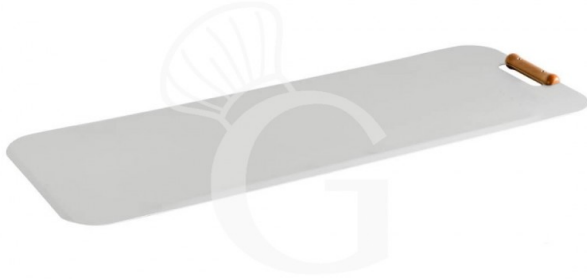

copy of Pala per pizza al metro Roma in legno - 22 cm x 80 cm

MODELL: 213/40

Außenmaße

B 220 x T 800 mm

62,00 € + IVA

 **Auf Lager verfügbar**

Außenmaße	B 220 mm x T 800 mm
Höhe der Schaufel	860 mm
Gewicht	1 Kg
Stärke	7 mm

Disponibilität	Disponibile a Magazzino
Material der Pizzaschaufel	Aluminium
Anwendung	Pizzaschaufel für Meter-Pizza
Art der Schaufel	glatt

Beschreibung

Pala per pizza al metro Roma in legno, dimensione 22 x 80 cm.

La pala è realizzata in legno multistrato di faggio.

La pala, indicata per la pizza al metro, è dotata di impugnatura da un lato e invito in punta.

Si consiglia il lavaggio solo con acqua calda o con detersivi non invasivi.