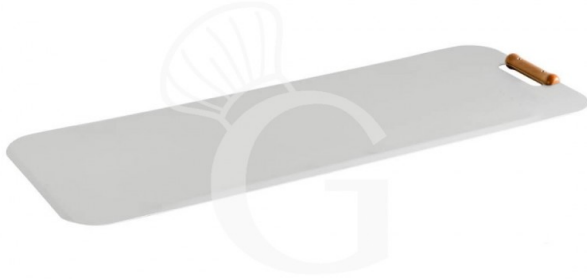

copy of Pala per pizza al metro Roma in legno - 22 cm x 80 cm

MODELL: 213/36

Außenmaße

B 220 x T 800 mm

58,00 € + IVA

 **Auf Lager verfügbar**

| | |
|--------------------------|---------------------|
| Außenmaße | B 220 mm x T 800 mm |
| Höhe der Schaufel | 860 mm |
| Gewicht | 1 Kg |
| Stärke | 7 mm |

| | |
|-----------------------------------|-------------------------------|
| Disponibilität | Disponibile a Magazzino |
| Material der Pizzaschaufel | Aluminium |
| Anwendung | Pizzaschaufel für Meter-Pizza |
| Art der Schaufel | glatt |

Beschreibung

Pala per pizza al metro Roma in legno, dimensione 22 x 80 cm.

La pala è realizzata in legno multistrato di faggio.

La pala, indicata per la pizza al metro, è dotata di impugnatura da un lato e invito in punta.