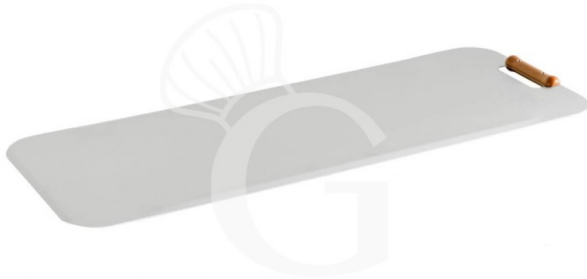

## copy of Pala per pizza al metro Roma in legno - 22 cm x 80 cm

**MODELL: 213/33**

**Außenmaße**

B 220 x T 800 mm

**55,00 € + IVA**

 Auf Lager verfügbar

<b>Außenmaße</b>	B 220 mm x T 800 mm
<b>Höhe der Schaufel</b>	860 mm
<b>Gewicht</b>	1 Kg
<b>Stärke</b>	7 mm

<b>Disponibilität</b>	Disponibile a Magazzino
<b>Material der Pizzaschaufel</b>	Aluminium
<b>Anwendung</b>	Pizzaschaufel für Meter-Pizza
<b>Art der Schaufel</b>	glatt

### Beschreibung

Pala per pizza al metro Roma in legno, dimensione 22 x 80 cm.

La pala è realizzata in legno multistrato di faggio.

La pala, indicata per la pizza al metro, è dotata di impugnatura da un lato e invito in punta.