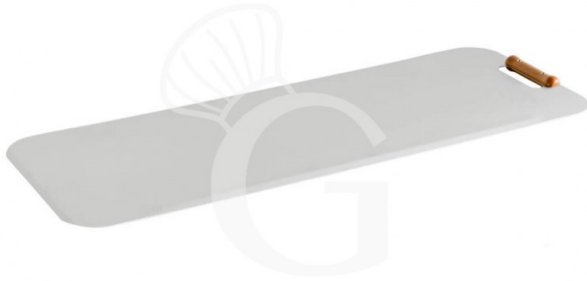

copy of Pala per pizza al metro Roma in legno - 22 cm x 80 cm

MODELL: 212/40

Außenmaße

B 220 x T 800 mm

53,00 € + IVA

 **Auf Lager verfügbar**

Außenmaße	B 220 mm x T 800 mm
Höhe der Schaufel	660 mm
Gewicht	1 Kg
Stärke	7 mm

Disponibilität	Disponibile a Magazzino
Material der Pizzaschaufel	Aluminium
Anwendung	Pizzaschaufel für Meter-Pizza
Art der Schaufel	glatt

Beschreibung

Pala per pizza al metro Roma in legno, dimensione 22 x 80 cm.

La pala è realizzata in legno multistrato di faggio.

La pala, indicata per la pizza al metro, è dotata di impugnatura da un lato e invito in punta.

Si consiglia il lavaggio solo con acqua calda o con detersivi non invasivi.