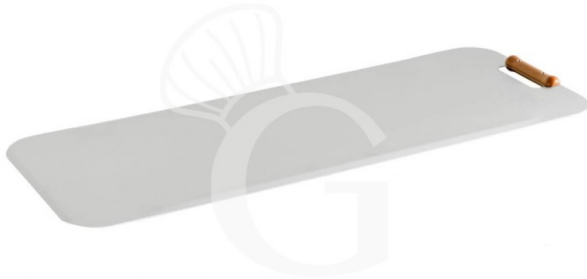

copy of Pala per pizza al metro Roma in legno - 22 cm x 80 cm

MODELL: 212/33

Außenmaße

B 220 x T 800 mm

49,00 € + IVA

 **Auf Lager verfügbar**

Außenmaße	B 220 mm x T 800 mm
Höhe der Schaufel	660 mm
Gewicht	1 Kg
Stärke	7 mm

Disponibilität	Disponibile a Magazzino
Material der Pizzaschaufel	Aluminium
Anwendung	Pizzaschaufel für Meter-Pizza
Art der Schaufel	glatt

Beschreibung

Pala per pizza al metro Roma in legno, dimensione 22 x 80 cm.

La pala è realizzata in legno multistrato di faggio.

La pala, indicata per la pizza al metro, è dotata di impugnatura da un lato e invito in punta.

Si consiglia il lavaggio solo con acqua calda o con detersivi non invasivi.