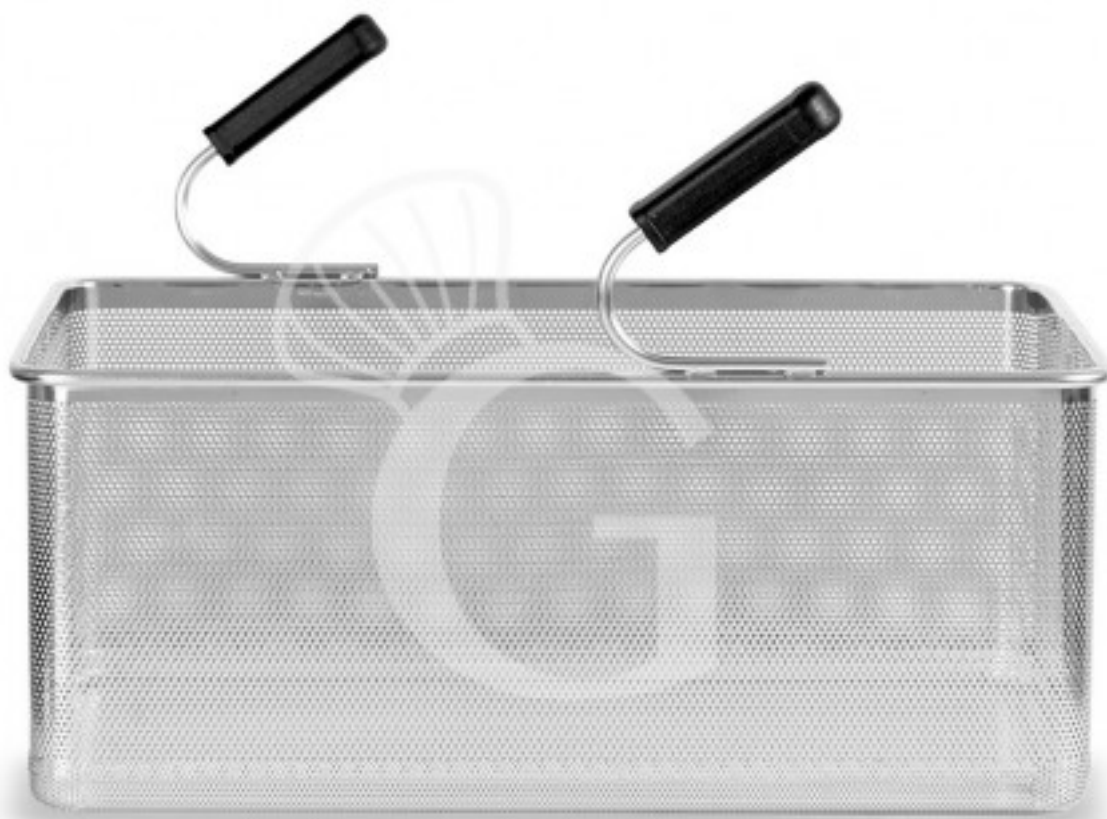

Nudelkorb GN1/1, B 490 mm x T 290 mm x H 200 mm

Preis: 180,00 € + IVA

Referenz: CUOC11

Hersteller: Gastrodomus

Kategorie: Zubehör - Modellserie 700

Beschreibung

Nudelkorb GN1/1, B 490 mm x T 290 mm x H 200 mm

Dieses Zubehör ist nur mit unseren Geräten kompatibel.

FOTO REIN INDIKATIV

Eigenschaften

Merkmal	Wert
Außenmaße	B 490 mm x T 290 mm x H 200 mm
Compatibilità serie	Modellserie 700
Tipologia accessori cottura	cestello
Disponibilità	Disponibile a Magazzino