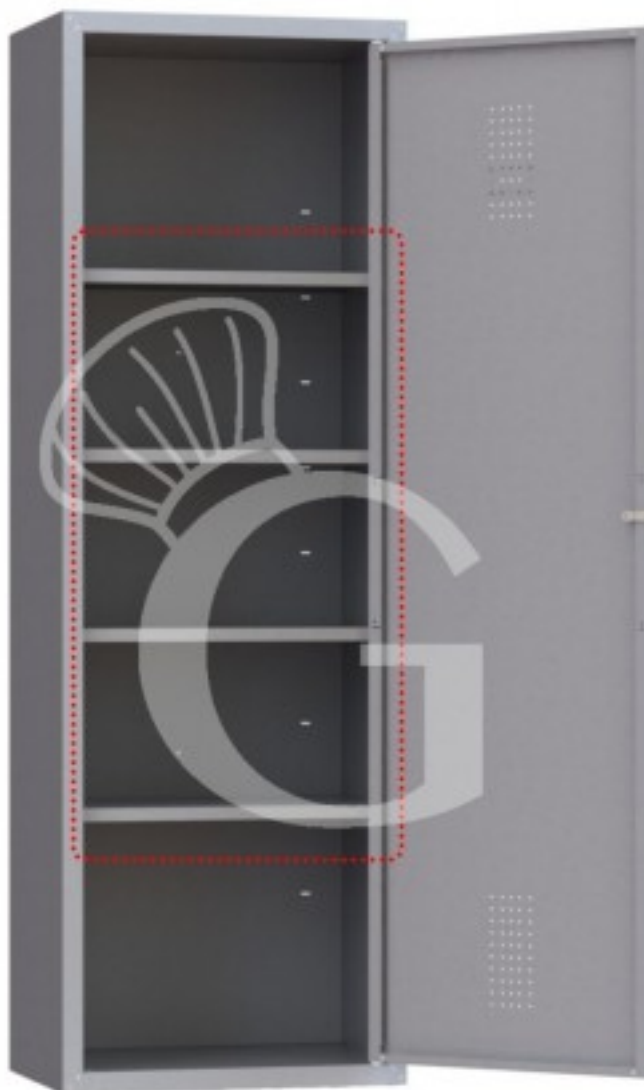

**copy of Armadio casellario struttura monoblocco a 5 caselle,
profondità 35 cm**

Preis: 83,00 € + IVA

Referenz: KITPIARMEST

Kategorie: ACCESSORI ARREDAMENTO SPOGLIATOIO