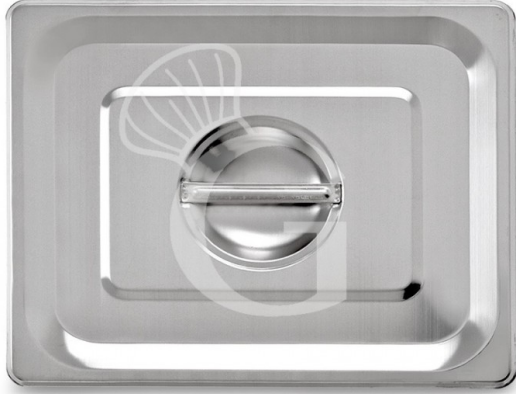

Deckel für GN1/2 Behälter, B 325 mm x T 265 mm

MODELL: CB-GN 1/2

Außenmaße

B 325 x T 265 mm

15,00 € + IVA

Prodotto in 15/20 gg

Außenmaße

B 325 mm x T 265 mm

Beschreibung

Deckel für GN1/2 Behälter, B 325 mm x T 265 mm

Nur mit unseren Produkten kompatibel.

FOTO REIN INDIKATIV