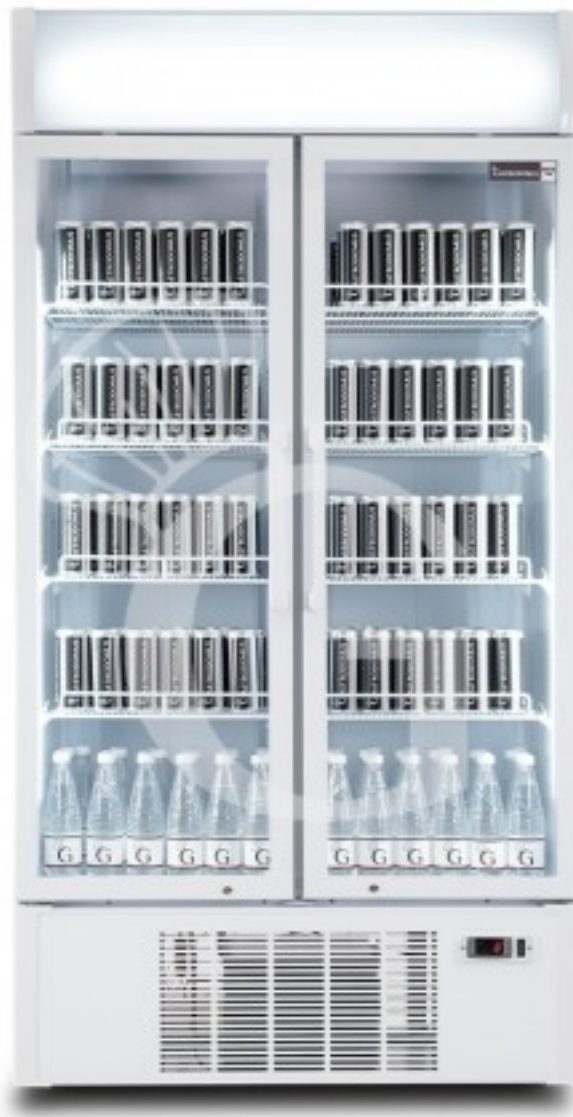

**copy of Espositore refrigerato ventilato per bibite- temp  
+2°C/+8°C - capacità 216 LT**

**Preis: 1.259,00 € + IVA**

---

---

**Referenz:** BL1088WC

**Kategorie:** Getränkekühltische & Schränke

## Beschreibung

**Espositore refrigerato ventilato in acciaio verniciato bianco, con 1 porta battente, temperatura +2° C/ +8° C e capacità 216 litri.**

L' armadio refrigerato espositore ha una **porta battente con doppio vetro temperato non reversibile**, una **struttura esterna e interna realizzata in acciaio verniciato bianco** e la **cornice della porta è in plastica bianca**.

La **refrigerazione è ventilata** e quindi il freddo viene prodotto da un evaporatore posto all' esterno della camera. In camera c' è così un freddo un po' più secco.

La **temperatura d' esercizio è positiva** e si staglia infatti tra **+ 2° C e + 8° C**. La temperatura può essere, inoltre, agevolmente regolata tramite **termostato manuale** e monitorata attraverso un **termometro analogico**.

### DOTAZIONE DI SERIE:

- illuminazione interna a LED:

- chiusura porta con chiave:

- 4 ruote girevoli di cui 2 con freno:

- 4 griglie 410 mm x 325 mm.

Viste le dimensioni, l'armadio refrigerato rientra all'interno della categoria di litraggio dei frigoriferi inferiore o uguale a 400 litri.