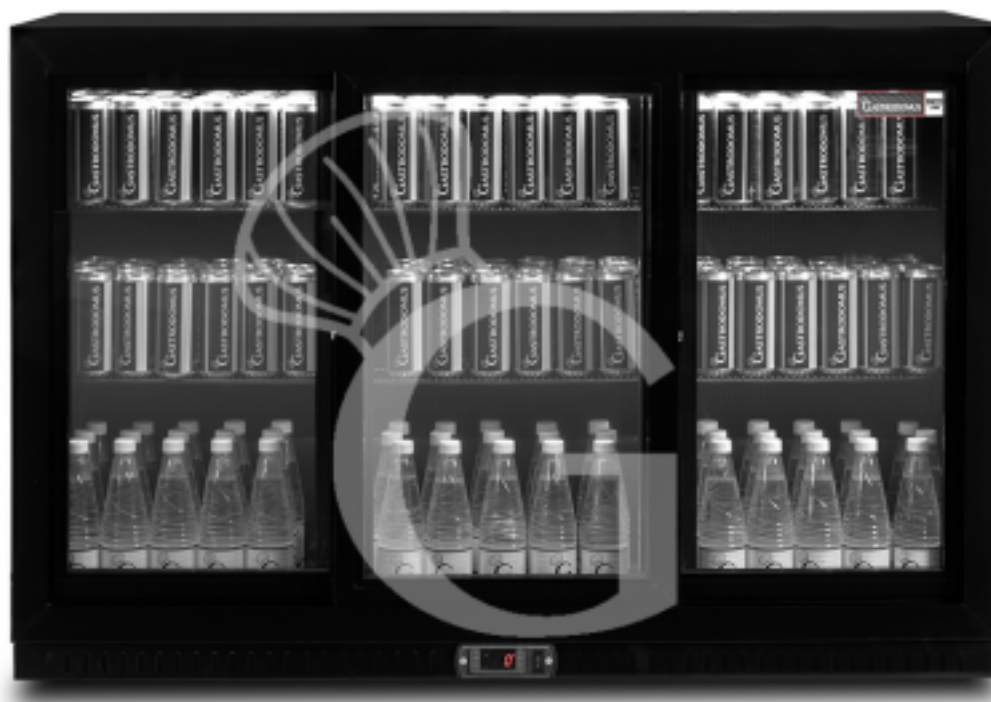

**copy of Espositore refrigerato ventilato per bibite - capacità
133 LT - temp. +1° C/ + 10° C**

Preis: 555,00 € + IVA

Referenz: BB3SD

Hersteller: Gastrodomus

Kategorie: Getränkekühltsche

Beschreibung

Espositore refrigerato ventilato con una porta in vetro battente, capacità 180 litri e temperatura regolabile da +1° C/ + 10° C.

L' espositore refrigerato **Back Bars** per bibite BBC138 ha **1 porta battente con doppio vetro e guarnizione removibile**. E' presente inoltre un **vetro temperato di sicurezza** e le **porte sono autochiudenti**.

La **refrigerazione è ventilata** e il freddo viene prodotto da un evaporatore posto all' esterno della camera.

La refrigerazione avviene anche tramite una **ventola di assistenza** e lo **sbrinamento è automatico**, cioè il frigorifero si sbrina da solo ogni volta che il compressore si ferma.

La **temperatura positiva è regolabile da +1° C/ + 10° C** e può essere costantemente controllata e gestita tramite un **termostato digitale** posto sulla parte inferiore dell' espositore.

L'espositore per bibite può contenere circa 20 bottiglie da 2 LT; 42 bottiglie da 1 LT; 192/210 lattine da 0,33 LT.