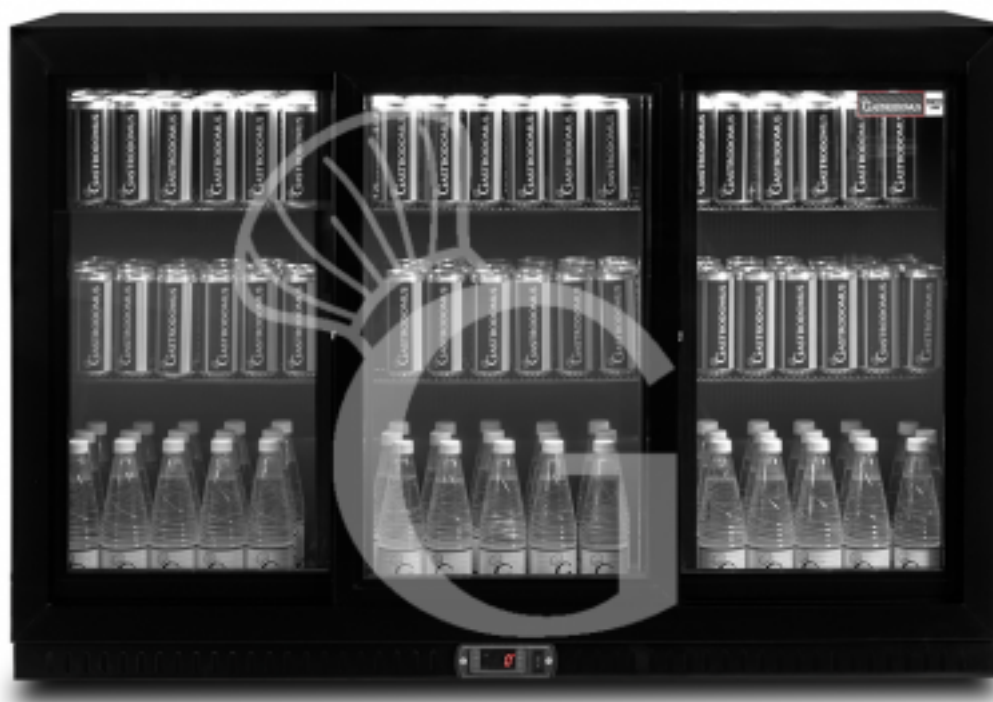

**copy of Espositore refrigerato ventilato per bibite - capacità  
133 LT - temp. +1° C/ + 10° C**

**Preis: 555,00 € + IVA**

---

---

**Referenz:** BB3SD

**Hersteller:** Gastrodomus

Kategorie: Getränkekühltsche

## Beschreibung

**Espositore refrigerato ventilato con una porta in vetro battente, capacità 180 litri e temperatura regolabile da +1° C/ + 10° C.**

L' espositore refrigerato **Back Bars** per bibite BBC138 ha **1 porta battente con doppio vetro e guarnizione removibile**. E' presente inoltre un **vetro temperato di sicurezza** e le **porte sono autochiudenti**.

La **refrigerazione è ventilata** e il freddo viene prodotto da un evaporatore posto all' esterno della camera.

La refrigerazione avviene anche tramite una **ventola di assistenza** e lo **sbrinamento è automatico**, cioè il frigorifero si sbrina da solo ogni volta che il compressore si ferma.

La **temperatura positiva è regolabile da +1° C/ + 10° C** e può essere costantemente controllata e gestita tramite un **termostato digitale** posto sulla parte inferiore dell' espositore.

L'espositore per bibite può contenere circa 20 bottiglie da 2 LT; 42 bottiglie da 1 LT; 192/210 lattine da 0,33 LT.