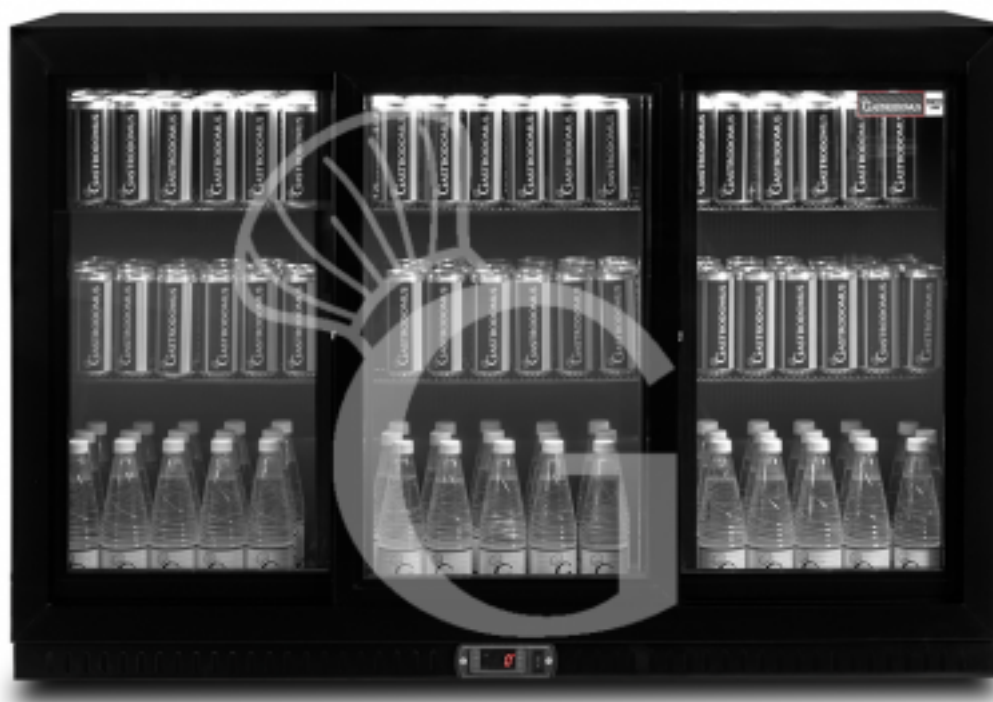

**copy of Espositore refrigerato ventilato per bibite - capacità  
133 LT - temp. +1° C/ + 10° C**

**Preis: 555,00 € + IVA**

---

---

**Referenz:** BB3SD

**Hersteller:** Gastrodomus

**Kategorie:** Getränkekühltsche

## Beschreibung

**Espositore refrigerato ventilato con una porta in vetro battente, capacità 180 litri e temperatura regolabile da +1° C/ + 10° C.**

L' espositore refrigerato **Back Bars** per bibite BBC138 ha **1 porta battente con doppio vetro e guarnizione removibile**. E' presente inoltre un **vetro temperato di sicurezza** e le **porte sono autochiudenti**.

La **temperatura positiva è regolabile da +1° C/ + 10° C** e può essere costantemente controllata e gestita tramite un **termostato digitale** posto sulla parte inferiore dell' espositore.

L'espositore per bibite può contenere circa 20 bottiglie da 2 LT; 42 bottiglie da 1 LT; 192/210 lattine da 0,33 LT.