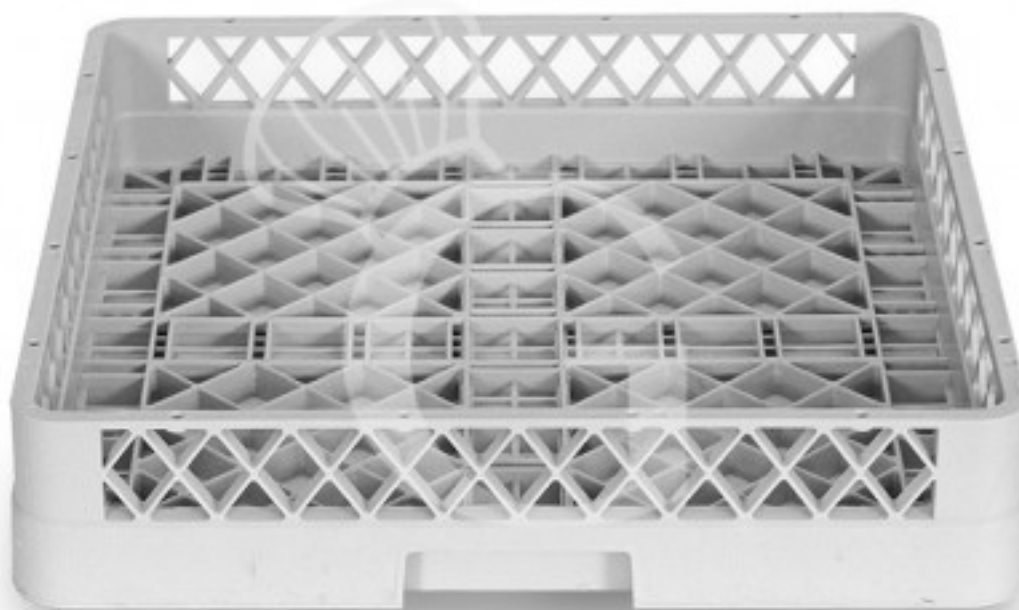

**copy of Cestello quadrato piano 50 x 50 cm**

**Preis: 14,00 € + IVA**

---

---

**Referenz:** RBASE

**Hersteller:** Gastrodomus

**Kategorie:** Zubehör

---

### Beschreibung

**Cestello quadrato piano di dimensioni 50 x 50 cm.**

---

### Eigenschaften

Merkmal	Wert
Innenmaße	L 476 mmx P 476 mm
Korbmaß	L 490 mm x P 490 mm x H 100 mm
Art des Korbes	quadratisch
Korbmaterial	Kunststoff
Zubehör für Spültechnik	Standard Spülkorb
Disponibilità	Disponibile a Magazzino