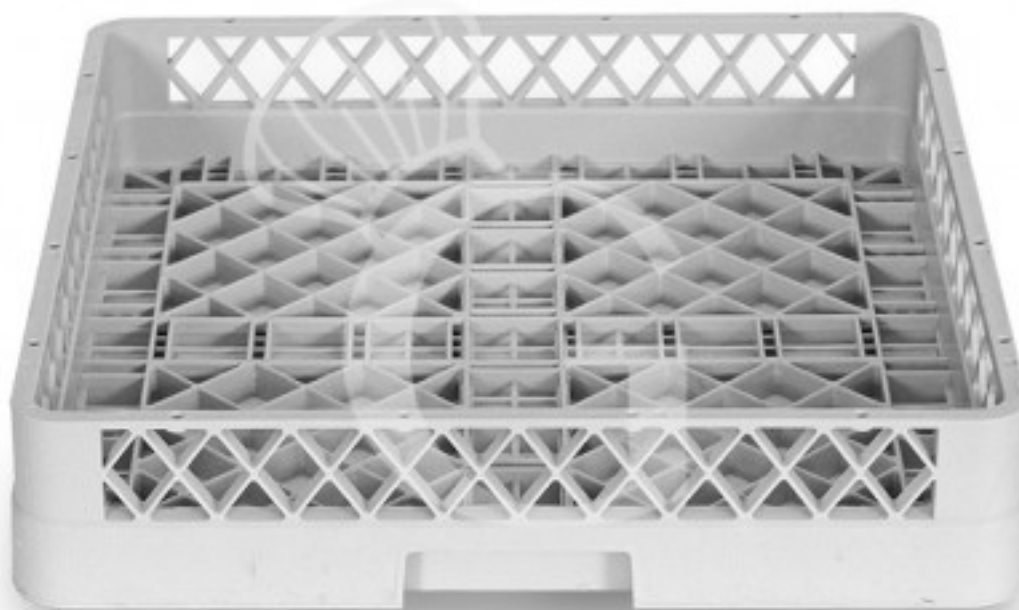

copy of Cestello quadrato piano 50 x 50 cm

Preis: 14,00 € + IVA

Referenz: RBASE

Hersteller: Gastrodomus

Kategorie: Zubehör

Beschreibung

Cestello quadrato piano di dimensioni 50 x 50 cm.

Eigenschaften

Merkmal	Wert
Innenmaße	L 476 mmx P 476 mm
Korbmaß	L 490 mm x P 490 mm x H 100 mm
Art des Korbes	quadratisch
Korbmaterial	Kunststoff
Zubehör für Spültechnik	Standard Spülkorb

Erstellt am 29/04/2026
